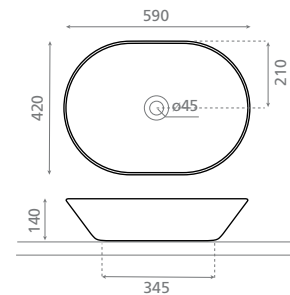

4037N NEW TOULOUSE

Lavabo sobre encimera
Sin rebosadero

Topcounter washbasin
Without overflow

△ 11kg/ud

Deco Grupo/Group A - 0538_00
Deco Grupo/Group B - 0568_00
Deco Grupo/Group C - 0578_00
Deco Grupo/Group D - 0619_00