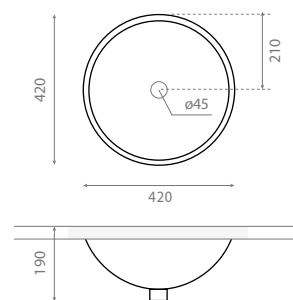

0052B CERDEÑA B

Lavabo de bajoencastre
Con rebosadero
Undercounter washbasin
With overflow

△ 6kg/ud / 0087_85