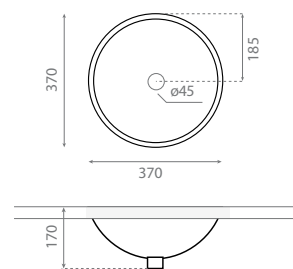

0052 CERDEÑA

Lavabo de bajoencastre
Con rebosadero
Undercounter washbasin
With overflow

△ 6kg/ud / 0079_95