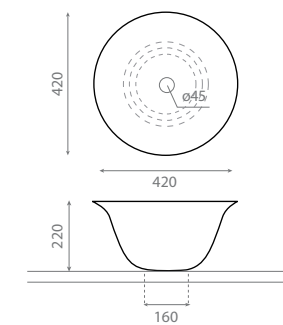

4062 NORDIC

Lavabo sobre encimera
Sin rebosadero

Topcounter washbasin
Without overflow

△ 10kg/ud / 0149_85