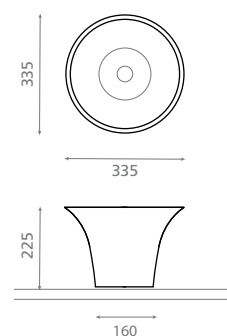

8332 SOTRES

Lavabo sobre encimera
Sin rebosadero
Acero

Topcounter washbasin
Without overflow
Stainless steel

△ 2,5kg/ud / 0198_00