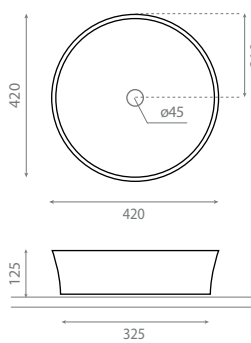

4087 VOLTA 42

Lavabo sobre encimera
Sin rebosadero

Topcounter washbasin
Without overflow

△ 9kg/ud / 0175_95