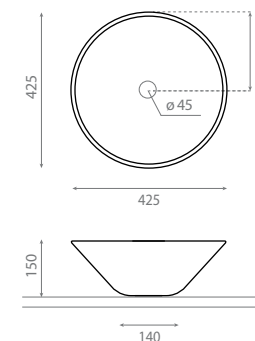

4125 PLASENCIA

Lavabo sobre encimera
Sin rebosadero

Topcounter washbasin
Without overflow

△ 7kg/ud / 0129_00