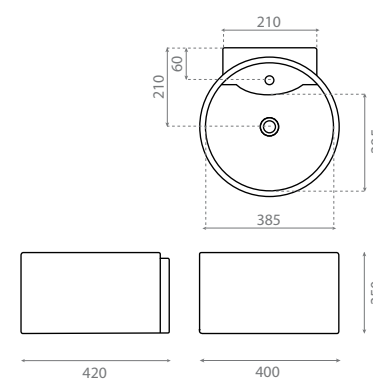

H1012 HAMBURG

Lavabo suspendido
Con rebosadero

Wall-hung washbasin
With overflow

16,5kg/ud / 0168_95