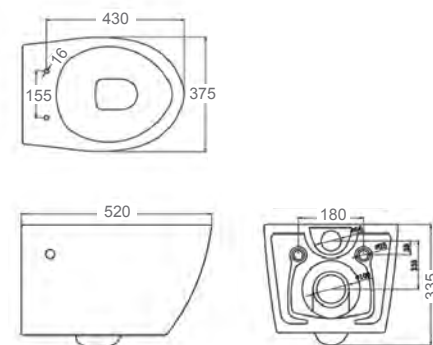

4553 ESTORIL

Inodoro suspendido * Rimless
Antibacteriano
Asiento duroplast con bisagras extraíbles
Tapa fina
Sistema soft close

Wall-hung toilet
Antibacterial
Duroplast removable seat
Slim seat cover
Soft close system

△ 26kg/ud / 0249_85