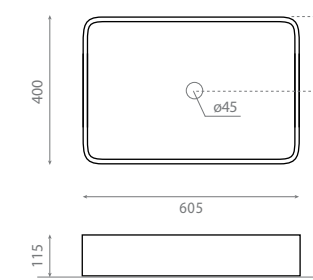

Lavabo sobremueble
Con rebosadero

Furniture washbasin
With overflow

△ 23kg/ud / 0513_95

4088 NILO 60

Lavabo sobre encimera
Sin rebosadero

Topcounter washbasin
Without overflow

△ 15kg/ud / 0349_85

4089 NILO 50