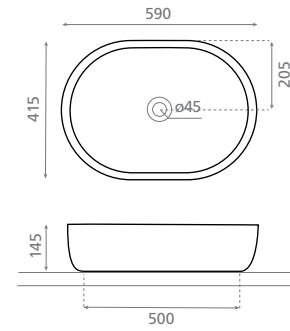

4037/CRU TOULOUSE

Lavabo sobre encimera
Sin rebosadero
Acabado natural

Topcounter washbasin
Without overflow
Natural finish

△ 15kg/ud

Deco Grupo/Group A - 0498_00
Deco Grupo/Group B - 0528_00
Deco Grupo/Group C - 0538_00
Deco Grupo/Group D - 0579_00