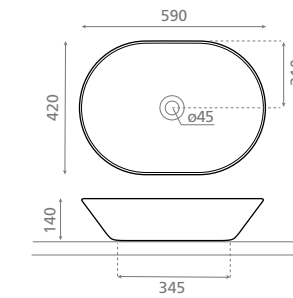

4037N NEW TOULOUSE

Lavabo sobre encimera
Sin rebosadero

Topcounter washbasin
Without overflow

△ 11kg/ud / 0189_95