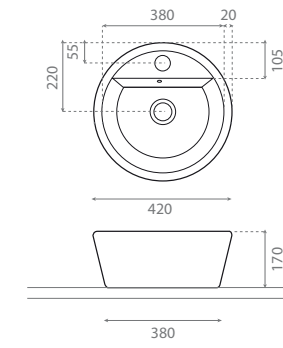

4036 MARSELLA

Lavabo sobre encimera / suspendido
Sin rebosadero
Desagüe oculto
Tapa de colores acabado silicona

Topcounter / Wall-hung washbasin
Without overflow
Hidden draining hole
Colored silicone finish lid

△ 13kg/ud / 0146_85

4036P TAPA - LID EXTRA 0032_95

4056 FLORENCIA A

Lavabo sobre encimera
Con rebosadero

Topcounter washbasin
With overflow

△ 12,5kg/ud / 0134_95

4057 FLORENCIA B

Lavabo sobre encimera
Con rebosadero

Topcounter washbasin
With overflow

△ 18kg/ud / 0188_95

4062 NORDIC

Lavabo sobre encimera
Sin rebosadero

Topcounter washbasin
Without overflow

△ 10kg/ud / 0149_85