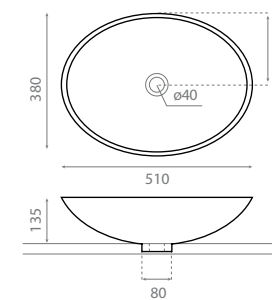

8321 ALTEA

Lavabo sobre encimera
Sin rebosadero
Aluminio pulido

Topcounter washbasin
Without overflow
Shiny aluminium

△ 3,5kg/ud / 0289_85