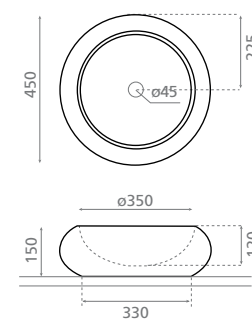

00316 FIJI BEIGE

Lavabo sobre encimera
Sin rebosadero
Compatible con pedestal Ref. 00331

Topcounter washbasin
Without overflow
Valid for Ref. 00331 pedestal

△ 41kg/ud / 0498_00