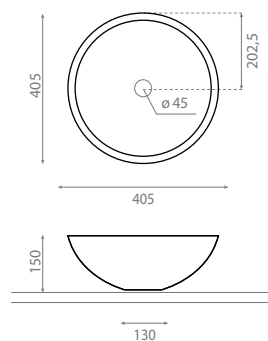

4120 BREST DORADO

Lavabo sobre encimera
Sin rebosadero

Topcounter washbasin
Without overflow

△ 5,5kg/ud / 0395_00