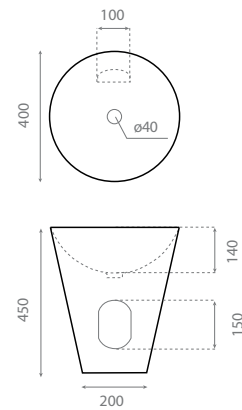

8309 PEDRAZA

Lavabo sobre encimera
Sin rebosadero
Acero brillo
Rose Gold

Topcounter washbasin
Without overflow
Shiny stainless steel
Rose Gold

△ 11kg/ud / 01647_00