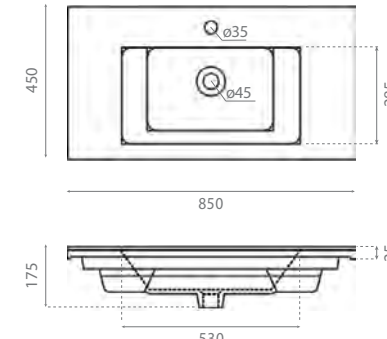

4100 RIGA 85

Lavabo suspendido
Con rebosadero
Wall-hung washbasin
With overflow

△ 22kg/ud / 0198_95