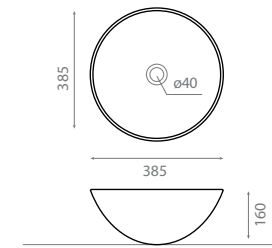

△ 3kg/ud / 0495_00

8315 MOGRO

Lavabo sobre encimera
Sin rebosadero
Acero esmaltado
Gris / Blanco

Topcounter washbasin
Without overflow
Enamelled stainless steel
Grey / White

△ 2,5kg/ud / 0219_00

8321 ALTEA