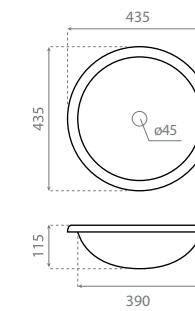

4075 RELIEF

Lavabo de encastre
Sin rebosadero

Vanity washbasin
Without overflow

△ 5kg/ud / 0187_95