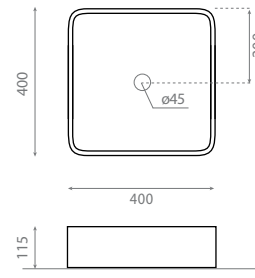

4090 NILO 40

Lavabo sobre encimera
Sin rebosadero

Topcounter washbasin
Without overflow

△ 10kg/ud / 0199_85