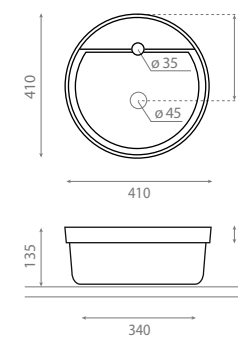

4124 BUELNA 4124/T BANDEJA BAMBÚ

Lavabo de semiencastré / sobre
encimera
Sin rebosadero

Semi-recessed / Topcounter
washbasin
Without overflow

△ 9,5kg/ud / 0182_00 / 0049_00