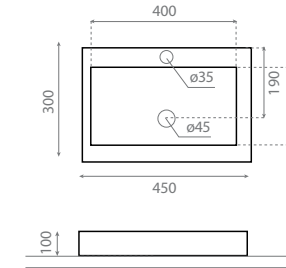

4055 PARIS

**Lavabo sobre encimera /
suspensionado**
Sin rebosadero

Topcounter / Wall-hung washbasin
Without overflow

△ 9kg/ud / 0107_95