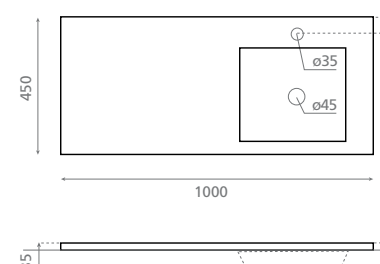

△ 9kg/ud / 0187_95

0542 CASTRO 100

Lavabo sobremueble / encastre
Con rebosadero

Furniture / vanity washbasin
With overflow

△ 24kg/ud / 0282_95

0546 SOMO

Lavabo sobremueble / encastre
Sin rebosadero
Compatible con soporte Ref. 00111