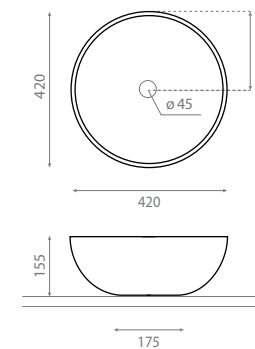

4128 VILLAREAL

Lavabo sobre encimera
Con rebosadero

Topcounter washbasin
With overflow

△ 7kg/ud

Deco Grupo/Group A - 0389_00
Deco Grupo/Group B - 0419_00
Deco Grupo/Group C - 0429_00
Deco Grupo/Group D - 0479_00