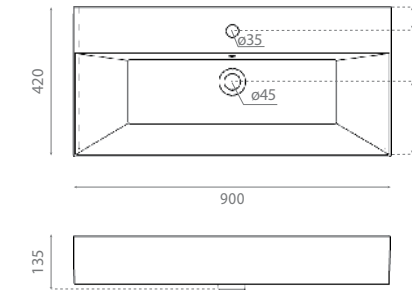

Topcounter /
Wall-hung washbasin
With overflow

△ 16kg/ud / 0159_00

4108 BRUSELAS 90

Lavabo sobre encimera /
suspendido
Con rebosadero

Topcounter /
Wall-hung washbasin
With overflow

△ 27kg/ud / 0299_00

4110 BRUJAS