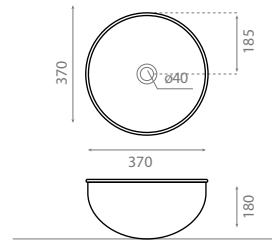

8314 MOGRO

Lavabo sobre encimera
Sin rebosadero
Acero esmaltado
Montreal / Blanco

Topcounter washbasin
Without overflow
Enamelled stainless steel
Montreal / White

△ 2,5kg/ud / 0259_00