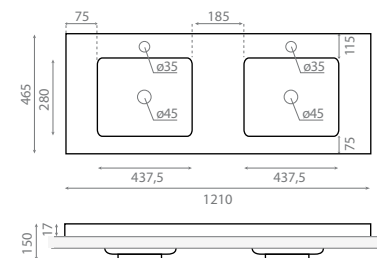

4068 LIÉBANA 120

Lavabo sobremueble
Con rebosadero

Furniture washbasin
With overflow

△ 23kg/ud / 0513_95