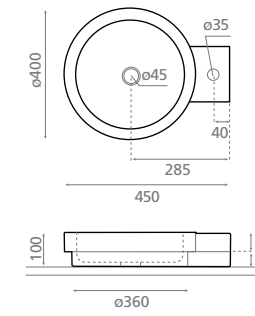

00338 ICONO BEIGE

Lavabo sobre encimera
Sin rebosadero
Compatible con pedestal Ref. 00331

Topcounter washbasin
Without overflow
Valid for Ref. 00331 pedestal

△ 21kg/ud / 0537_00