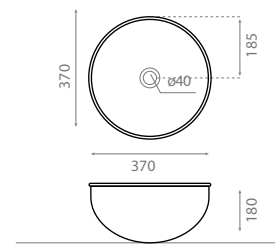

△ 3,5kg/ud / 0248_95

8303 MOGRO

Lavabo sobre encimera
Sin rebosadero
Acero esmaltado
Rose Gold

Topcounter washbasin
Without overflow
Enamelled stainless steel
Rose Gold

△ 2,5kg/ud / 0229_00

8306 BEGUR

Lavabo sobre encimera
Sin rebosadero
Aluminio rústico