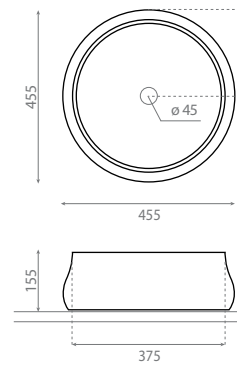

4118 RENNES

Lavabo sobre encimera
Sin rebosadero
Acabado engomado

Topcounter washbasin
Without overflow
Rubberized finish

△ 9kg/ud / 0229_00