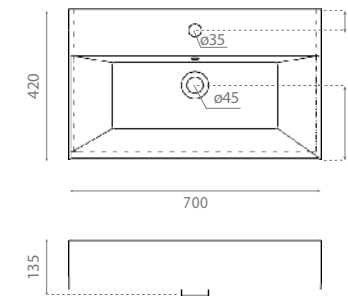

△ 29kg/ud / 0213_95

4107 BRUSELAS 70

Lavabo sobre encimera /
suspendido
Con rebosadero

Topcounter /
Wall-hung washbasin
With overflow

△ 21kg/ud / 0239_00

4105 BRUSELAS 50

Lavabo sobre encimera /
suspendido
Con rebosadero