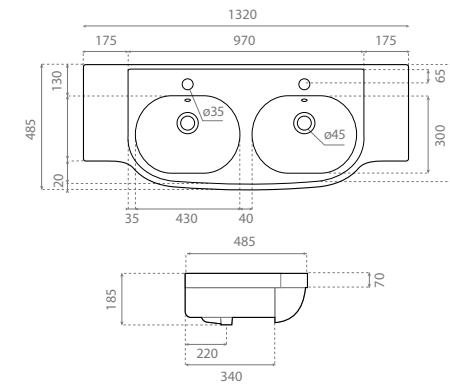

△ 17kg/ud / 0189_00

H1006 HANNOVER 130

Lavabo suspendido
Con rebosadero

Wall-hung washbasin
With overflow

△ 34kg/ud / 0439_95

R	Nombre / Name	P
0034N	New Málaga	150
0034N/CRU	New Málaga	150
0053	Ancona	150
0054	Módena	151
0065B	Fuengirola	151
4010	TT2	151
4020	Pure	152
4022	Ellipse	152
4037	Toulouse	152
4037/CRU	Toulouse	153
4037N	New Toulouse	153
4037N/CRU	New Toulouse	153
4038	New Toulouse	154
4073	Titanic 1st class	154
4074	Titanic 2nd class	154
4078	Algarve A	154
4079	Algarve B	155
4085	Gante	155
4129	Livorno 55	155
4130	Livorno 60	155