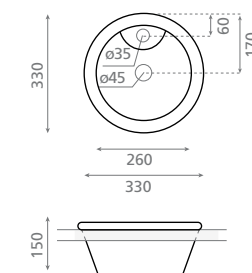

0067 DUBLÍN

Lavabo de encastre
Con rebosadero
Esmaltado por ambas caras

Vanity washbasin
With overflow
Glazed both sides

△ 7kg/ud / 0104_85