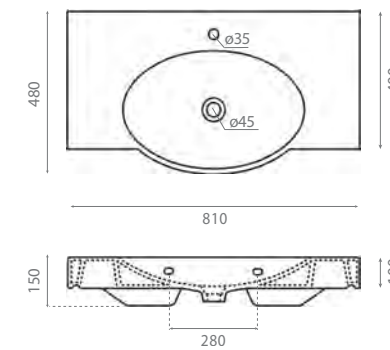

4094 COPENHAGUE 80

Lavabo suspendido
Sin rebosadero

Wall-hung washbasin
Without overflow

△ 20kg/ud / 0329_85