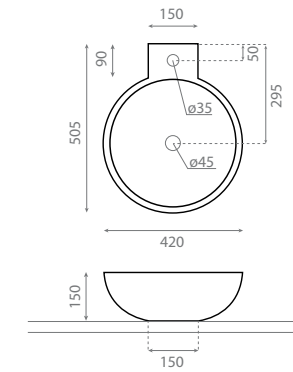

4119/CRU Carnac

0028 BAYONA

Lavabo sobre encimera /
suspendido
Sin rebosadero

Topcounter / Wall-hung washbasin
Without overflow

△ 10kg/ud / 0116_85