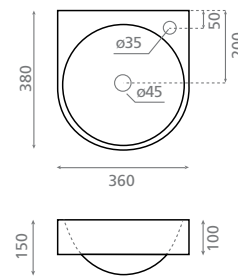

0087 DALIA

Lavabo suspendido
Sin rebosadero
Wall-hung washbasin
Without overflow

△ 8kg/ud / 0094_85