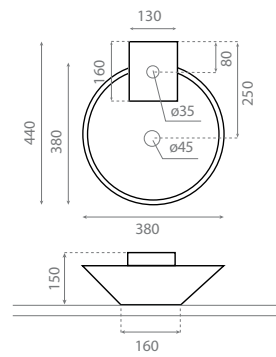

0009B BIARRITZ

Lavabo sobre encimera /
suspendido
Con rebosadero

Topcounter / Wall-hung washbasin
With overflow

△ 8kg/ud / 0128_95