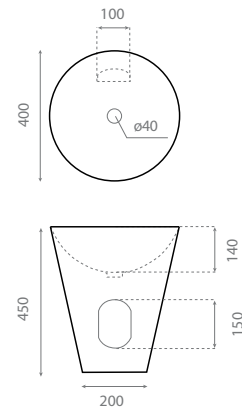

8307 PEDRAZA

Lavabo sobre encimera
Sin rebosadero
Acero brillo

Topcounter washbasin
Without overflow
Shiny stainless steel

△ 11kg/ud / 01347_00