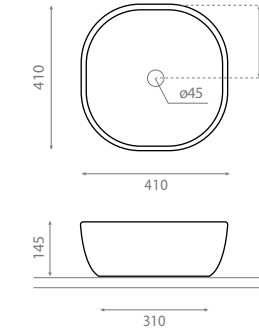

Lavabo sobremueble
Con rebosadero

Furniture washbasin
With overflow

△ 12kg/ud / 0136_95

4071 OLEA CUADRADO

Lavabo sobre encimera
Sin rebosadero

Topcounter washbasin
Without overflow

△ 9kg/ud / 0148_95

4066 LIÉBANA 80