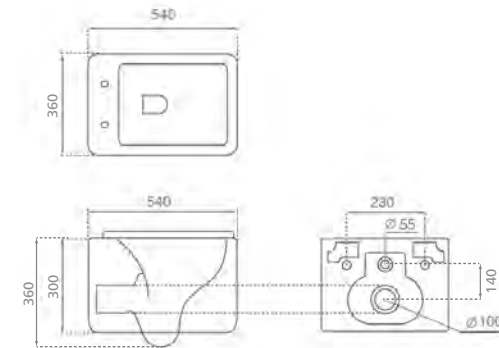

4537/UF VOLGA

Inodoro suspendido
Antibacteriano
Asiento y tapa de duroplast con bisagras extraibles
Sistema soft close

Wall-hung toilet
Antibacterial
Duroplast removable seat and cover
Soft close system

△ 32kg/ud / 0329_85