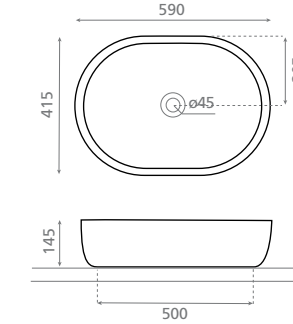

4037/CRU TOULOUSE

Lavabo sobre encimera
Sin rebosadero
Acabado natural

Topcounter washbasin
Without overflow
Natural finish

△ 15kg/ud / 0192_95