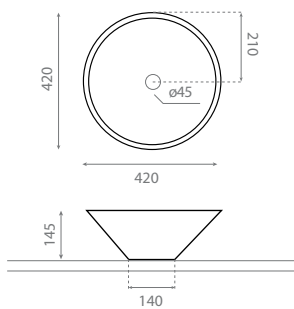

0015 CÁCERES

Lavabo sobre encimera
Sin rebosadero
Compatible con soporte Ref. 00114

Topcounter washbasin
Without overflow
Valid for Ref. 00114 support

△ 7kg/ud / 0106_85