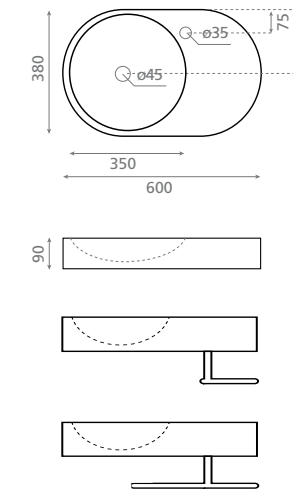

0065B FUENGIROLA 0065BT TOALLERO - TOWEL RAIL 0065BTG TOALLERO - TOWEL RAIL

Lavabo sobre encimera /
suspendido

Sin rebosadero
Posibilidad de aclopar toallero
Ref. 0065T a ambos lados

Topcounter / Wall-hung washbasin
Without overflow
Ref. 0065T towel rail ficing
possibility on both sides

△ 11kg/ud / 00173_85 /
0025_85 / 0030_85