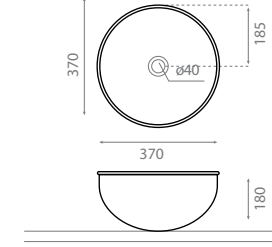

8318 MOGRO

Lavabo sobre encimera
Sin rebosadero
Acero esmaltado
Filo gris

Topcounter washbasin
Without overflow
Enamelled stainless steel
Grey edge

△ 2,5kg/ud / 0189_00