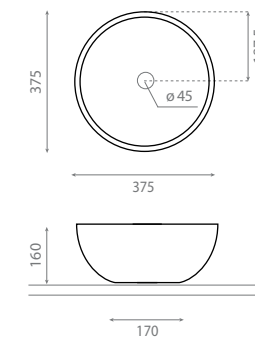

4131 BARI

Lavabo sobre encimera
Con rebosadero

Topcounter washbasin
With overflow

△ 8kg/ud

Deco Grupo/Group A - 0399_00
Deco Grupo/Group B - 0429_00
Deco Grupo/Group C - 0439_00
Deco Grupo/Group D - 0489_00