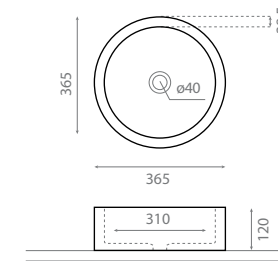

△ 2,5kg/ud / 0495_00

8311 ORUÑA

Lavabo sobre encimera
Sin rebosadero
Acero mate

Topcounter washbasin
Without overflow
Matt stainless steel

△ 2,5kg/ud / 0495_00

8312 MOGRO

Lavabo sobre encimera
Sin rebosadero
Acero esmaltado
Rose Gold / Blanco