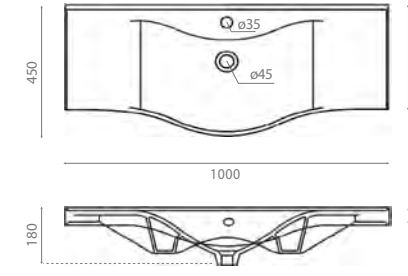

Lavabo sobre encimera
Sin rebosadero

Topcounter washbasin
Without overflow

△ 12kg/ud / 0249_95

4093 HELSINKI 100

Lavabo suspendido
Con rebosadero

Wall-hung washbasin
With overflow

△ 23kg/ud / 0189_85

4090 NILO 40