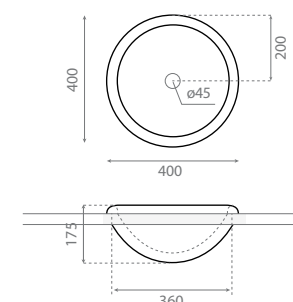

0063B LAREDO

Lavabo de encastre
Con rebosadero
Esmaltado por las dos caras
Vanity washbasin
With overflow
Glazed on both sides

△ 9kg/ud / 0086_25