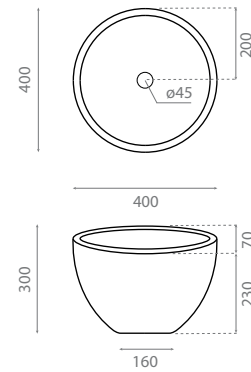

△ 25kg/ud / 0624_00

R	Nombre / Name	P
0505	Manhattan 80	256
0506	Manhattan 100	256
0507	Mónaco	256
0512	Montecarlo 100	257
0515	Colloto 100	257
0516	Ice 60	257
0517	Ice 80	258
0519	Oasis 60	258
0520	Oasis 80	258
0521	Oasis 100	259
0522	Top	259
0526	Une	259
0527	Une 01	260
0538	Verona 60	260
0539	Verona 80	260
0540	Soto	261
0541	Castro 80	261
0542	Castro 100	261
0546	Somo	262
0566	Tecno 80	262
0567	Tecno Pizarra 80	262
0568	Tecno 100	263
0569	Tecno Pizarra 100	263
0573	Fly	263
0574	Ovni	264
0577	Nantes	264
0578	Satélite	264
0579	Duet	265
9901-L	Niza	265