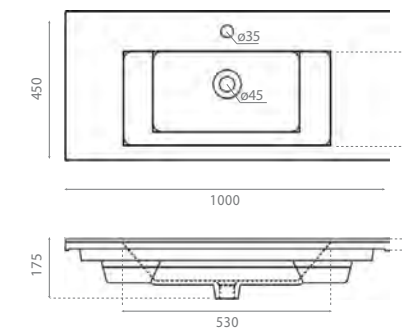

4101 RIGA 100

Lavabo suspendido
Con rebosadero
Wall-hung washbasin
With overflow

△ 25kg/ud / 0279_85