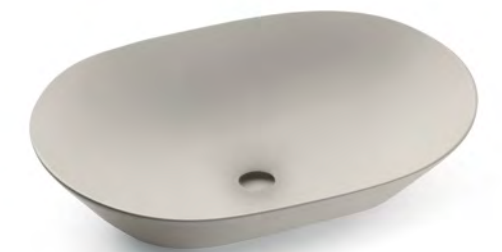

4037N/CRU NEW TOULOUSE

Lavabo sobre encimera
Sin rebosadero
Acabado natural

Topcounter washbasin
Without overflow
Natural finish

△ 11kg/ud / 0229_85