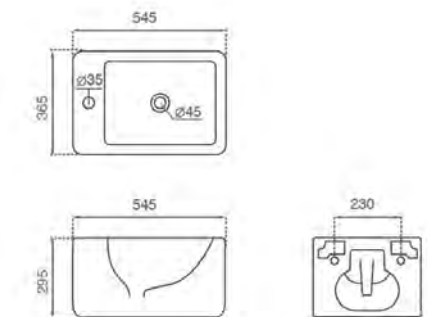

4538 VOLGA

Bidé suspendido
Antibacteriano

Wall-hung bidet
Antibacterial

△ 23kg/ud / 0248_95