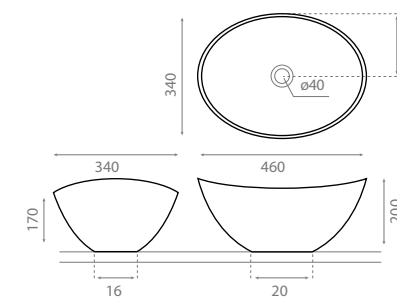

8306 BEGUR

Lavabo sobre encimera
Sin rebosadero
Aluminio rústico

Topcounter washbasin
Without overflow
Rustic aluminium

△ 4kg/ud / 0349_85