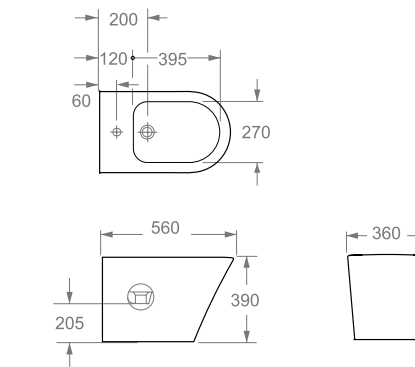

Bidet

Antibacterial

△ 23kg/ud / 0308_95