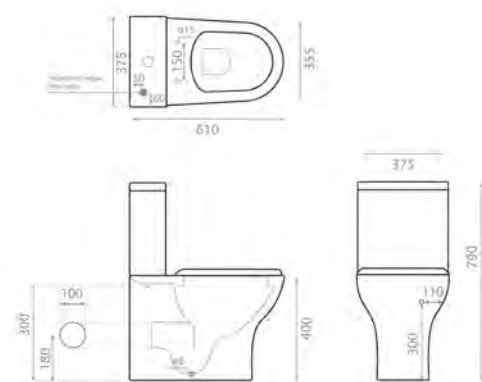

4555 SIDNEY

Inodoro con tanque * Rimless
Taza de salida dual
Antibacteriano
Juego de mecanismo doble descarga
Asiento duroplast con bisagras extraíbles
Tapa fina
Sistema soft close

Floor toilet with tank
WC pan dual outlet
Antibacterial
Dual-flush cistern fittings
Duroplast removable seat
Slim seat cover
Soft close system

△ 43,5kg/ud / 0298_00