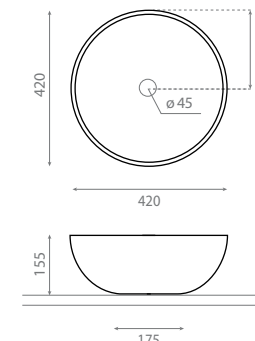

4128 VILLAREAL

Lavabo sobre encimera
Con rebosadero

Topcounter washbasin
With overflow

△ 7kg/ud / 0129_00