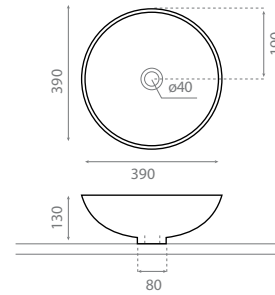

8322 DENIA

Lavabo sobre encimera
Sin rebosadero
Aluminio pulido

Topcounter washbasin
Without overflow
Shiny aluminium

△ 3,5kg/ud / 0248_95