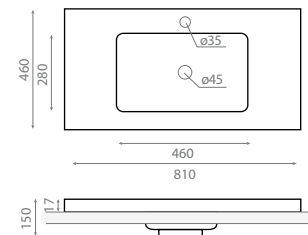

4066 LIÉBANA 80

Lavabo sobremueble
Con rebosadero

Furniture washbasin
With overflow

△ 16kg/ud / 0187_95