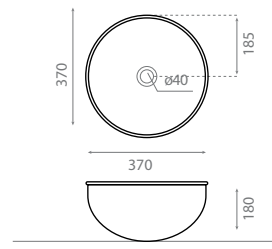

△ 3kg/ud / 0495_00

8315 MOGRO

Lavabo sobre encimera
Sin rebosadero
Acero esmaltado
Gris / Blanco

Topcounter washbasin
Without overflow
Enamelled stainless steel
Grey / White

△ 2,5kg/ud / 0219_00

8321 ALTEA