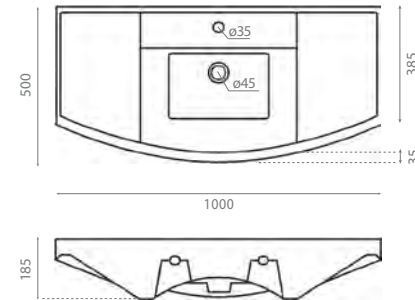

4097 OSLO 100

Lavabo suspendido
Con rebosadero
Wall-hung washbasin
With overflow

△ 30kg/ud / 0213_95