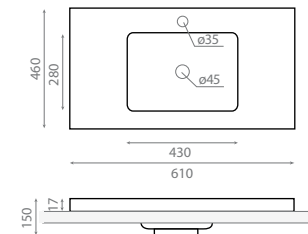

4065 LIÉBANA 60

Lavabo sobremueble
Con rebosadero

Furniture washbasin
With overflow

△ 12kg/ud / 0136_95