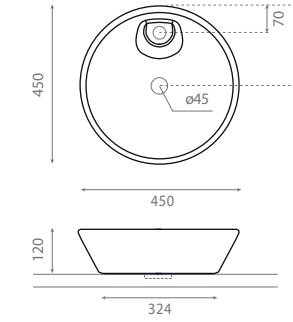

4109 LIEJA

Lavabo sobre encimera
Sin rebosadero

Topcounter washbasin
Without overflow

△ 9kg/ud / 0169_00