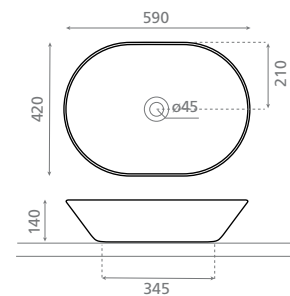

4037N/CRU NEW TOULOUSE

Lavabo sobre encimera
Sin rebosadero
Acabado natural

Topcounter washbasin
Without overflow
Natural finish

△ 11kg/ud

Deco Grupo/Group A - 0538_00
Deco Grupo/Group B - 0568_00
Deco Grupo/Group C - 0578_00
Deco Grupo/Group D - 0619_00