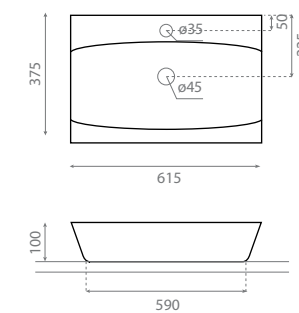

0041 SARDINERO

Lavabo sobre encimera / suspendido
Sin rebosadero

Topcounter / Wall-hung washbasin
Without overflow

△ 14kg/ud / 0156_95