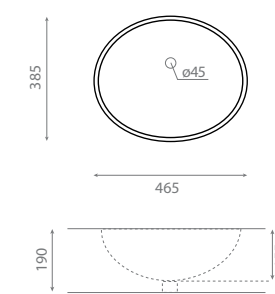

0054 MÓDENA

Lavabo de bajoencastre
Con rebosadero

Undercounter washbasin
With overflow

△ 8kg/ud / 0089_85