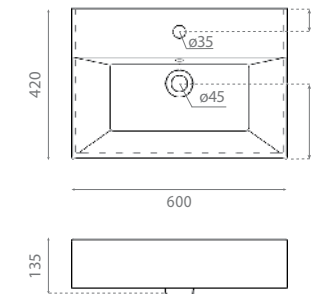

4106 BRUSELAS 60

Lavabo sobre encimera /
suspendido
Con rebosadero

Topcounter /
Wall-hung washbasin
With overflow

△ 18,5kg/ud / 0189_00