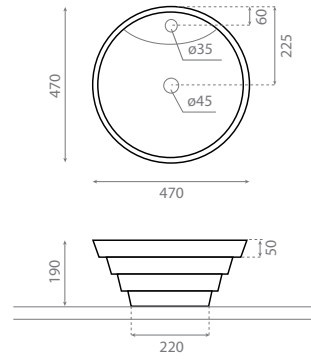

0005 ATLANTA

Lavabo sobre encimera /
semiencastre
Con rebosadero

Topcounter / Semi-recessed
washbasin
With overflow

△ 12kg/ud / 0112_95