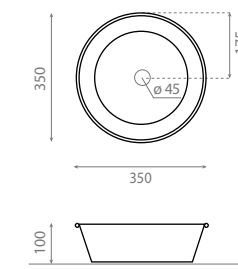

8329 KIOTO

Lavabo sobre encimera
Papelera, vaso, jabonera y válvula
Sin rebosadero
Zinc
Aquamarina

Topcounter washbasin
Bin, tumbler, soap dish and valve
Without overflow
Zinc
Aquamarine

△ 3kg/ud / 0269_00