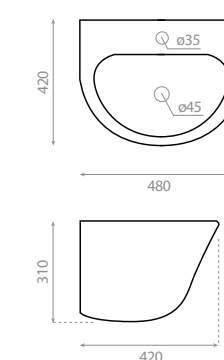

4085 GANTE

Lavabo suspendido
Con rebosadero

Wall-mounted washbasin
With overflow

△ 18kg/ud / 0238_95