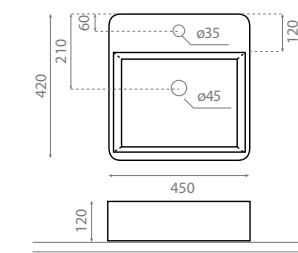

Wall-hung washbasin
Without overflow

△ 19kg/ud / 0234_85

4063 SANTANDER 45

**Lavabo sobre encimera /
suspensionado**
Con rebosadero

Topcounter / Wall-hung washbasin
With overflow

△ 15,5kg/ud / 0143_95

4065 LIÉBANA 60