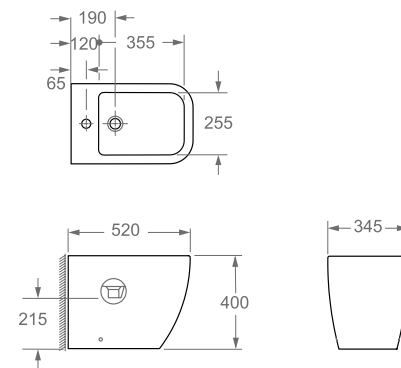

Bidet

Antibacterial

△ 23kg/ud / 0308_95