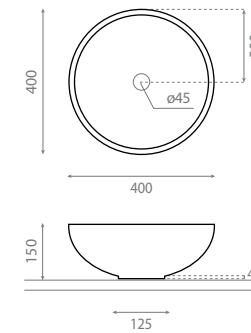

4069/CRU SICILIA

Lavabo sobre encimera
Sin rebosadero
Acabado natural

Topcounter washbasin
Without overflow
Natural finish

△ 7kg/ud / 0149_95