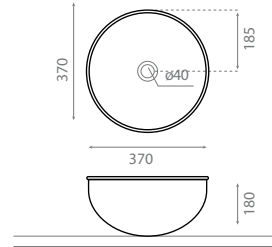

8313 MOGRO

Lavabo sobre encimera
Sin rebosadero
Acero esmaltado
Lavanda / Blanco

Topcounter washbasin
Without overflow
Enamelled stainless steel
Lavender / White

△ 2,5kg/ud / 0219_00