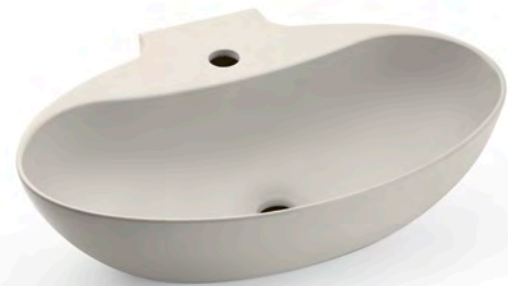

0034N/CRU NEW MÁLAGA

Lavabo sobre encimera /
suspendido
Sin rebosadero
Acabado natural

Topcounter / Wall-hung washbasin
Without overflow
Natural finish

△ 12kg/ud / 0229_85