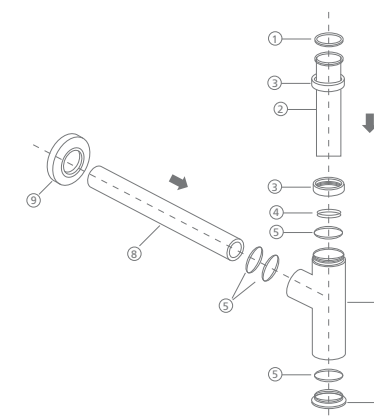

REF 0217
110mm
Con rebosadero
With overflow
Top XL 12cm

0040_95

REF 0218
110mm
Sin rebosadero
Without overflow
Top XL 12cm

0040_95

0209 SIFÓN

Sifón redondo /
Round basin trap

0076_95

Nº	Descripción	Medidas mm
1	Arandela de papel / Paper washer	Ø 30 x 2,5
2	Tubo / Tube	Ø 32 x 120
3	1/4" Tuerca de cromo / Brass nut	Ø 40
4	Arandela de goma / Rubber washer	
5	Aro / Ring	
6	Tubo 1 1/4" / Body	Ø 54 x 116
7	Tuerca de cromo / Brass nut	Ø 47
8	Tubo recto / Straight tube	Ø 32 x 300
9	Brida de cromo / Brass flange	Ø 70 x 13