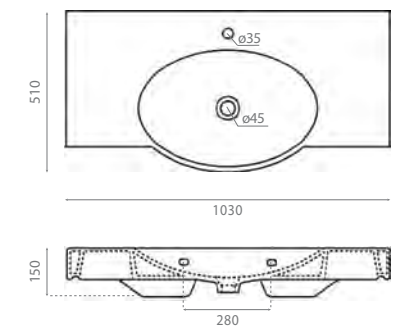

4095 COPENHAGUE 100

Lavabo suspendido
Con rebosadero

Wall-hung washbasin
With overflow

△ 23kg/ud / 0368_95