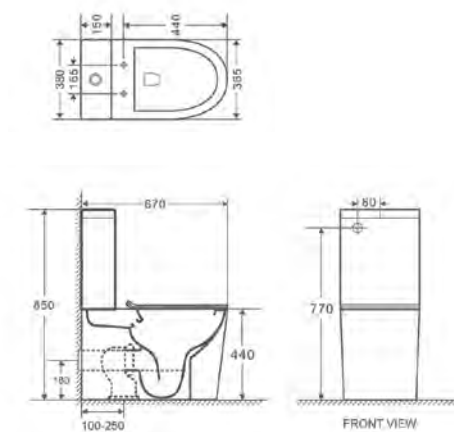

4501 IBIZA

Inodoro con tanque

Taza de salida dual
Antibacteriano
Juego de mecanismo doble descarga
Asiento y tapa duroplast con bisagras extraíbles
Sistema soft close

Floor toilet with tank

WC pan dual outlet
Antibacterial
Dual-flush cistern fittings
Duroplast removable seat and cover
Soft close system

△ 33kg/ud / 0369_85

4502 IBIZA

Inodoro suelo

Taza de salida horizontal
Antibacteriano
Asiento y tapa de bisagras extraíbles
Sistema soft close

Back to wall toilet

WC pan horizontal outlet
Antibacterial
Removable seat and cover
Soft close system

△ 23kg/ud / 0219_85

4511R NEW RONDA

Inodoro con tanque * Rimless

Taza de salida dual
Antibacteriano
Juego de mecanismo doble descarga
Asiento y tapa duroplast con bisagras extraíbles
Tapa fina
Sistema soft close

Floor toilet with tank

WC pan dual outlet
Antibacterial
Dual-flush cistern fittings
Duroplast removable seat and cover
Slim seat cover
Soft close system

△ 45kg/ud / 0468_95

4512R NEW RONDA

Inodoro suspendido * Rimless

Antibacteriano
Asiento y tapa duroplast con bisagras extraíbles
Tapa fina
Sistema soft close

Wall-hung toilet

Antibacterial
Duroplast removable seat and cover
Slim seat cover
Soft close system

△ 26kg/ud / 0358_95

4513R NEW RONDA

Bidé

Antibacteriano

Bidet

Antibacterial

△ 23kg/ud / 0308_95

4513RS NEW RONDA

Bidé suspendido

Antibacteriano

Wall-hung bidet

Antibacterial

△ 23kg/ud / 0308_95