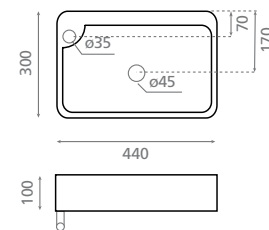

4903 JAVEA

Lavabo suspendido
Lavabo con toallero
Posibilidad de acoplar toallero a ambos lados
Sin rebosadero

Wall-hung washbasin
Washbasin with towel rail
Towel rail fixing possibility on both sides
Without overflow

△ 9kg/ud / 0124_95