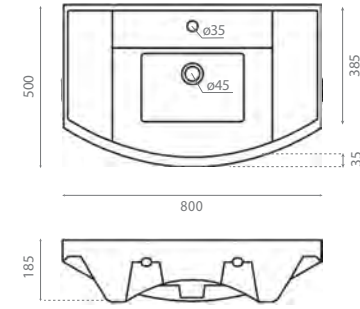

4096 OSLO 80

Lavabo suspendido
Con rebosadero
Wall-hung washbasin
With overflow

△ 25kg/ud / 0179_85