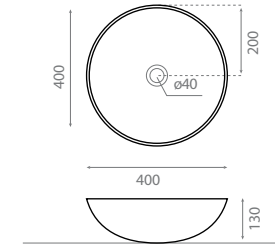

△ 3,5kg/ud / 0248_95

8326 NOJA

Lavabo sobre encimera
Sin rebosadero
Aluminio esmaltado
Gris / Blanco

Topcounter washbasin
Without overflow
Enamelled aluminium
Grey / White

△ 2,5kg/ud / 0279_00

8323 BEGUR

Lavabo sobre encimera
Sin rebosadero
Aluminio pulido