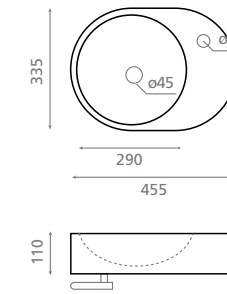

4904 BENALMÁDENA

Lavabo suspendido
Lavabo con toallero
Toallero a la izquierda
Sin rebosadero

Wall-hung washbasin
Washbasin with towel rail
Towel rail on the left
Without overflow

△ 8,5kg/ud / 0139_85