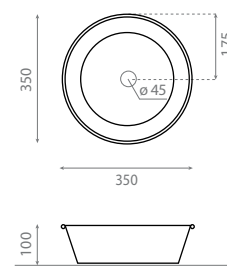

8331 KIOTO

Lavabo sobre encimera
Papelera, vaso, jabonera y válvula
Sin rebosadero
Zinc
Gris

Topcounter washbasin
Bin, tumbler, soap dish and valve
Without overflow
Zinc
Grey

△ 3kg/ud / 0269_00