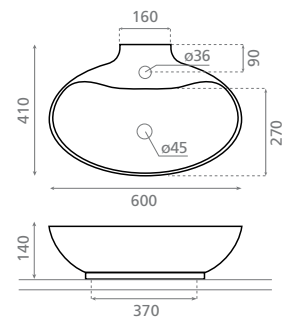

0034N NEW MÁLAGA

Lavabo sobre encimera /
suspendido
Sin rebosadero

Topcounter / Wall-hung washbasin
Without overflow

△ 12kg/ud / 0189_85