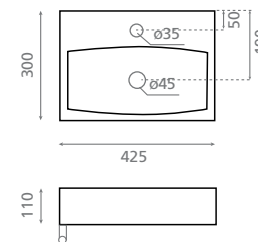

4902 RHIN

Lavabo suspendido
Lavabo con toallero
Posibilidad de acoplar toallero a ambos lados
Sin rebosadero

Wall-hung washbasin
Washbasin with towel rail
Towel rail fixing possibility on both sides
Without overflow

△ 8kg/ud / 0119_85