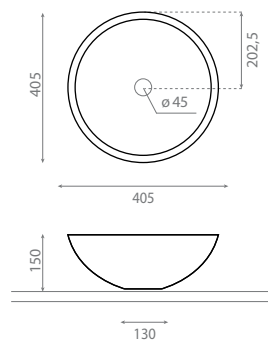

4121 BREST PLATEADO

Lavabo sobre encimera
Sin rebosadero

Topcounter washbasin
Without overflow

△ 5,5kg/ud / 0395_00