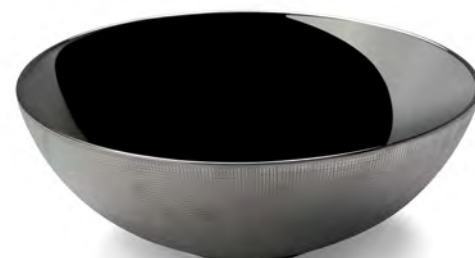

4125 PLASENCIA

Lavabo sobre encimera
Sin rebosadero

Topcounter washbasin
Without overflow

△ 7kg/ud / 0129_00