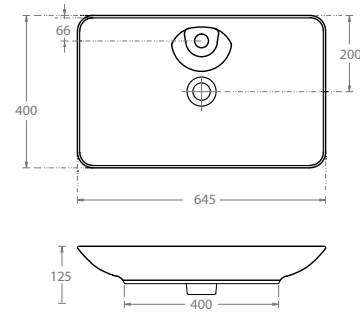

4110 BRUJAS

Lavabo sobre encimera
Sin rebosadero

Topcounter washbasin
Without overflow

△ 13kg/ud / 0229_00