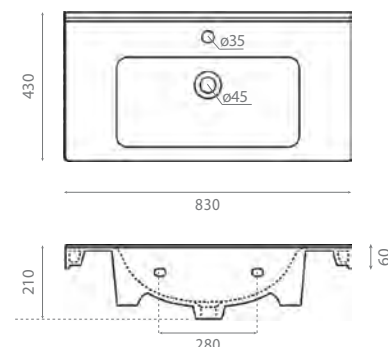

△ 30kg/ud / 0213_95

4100 RIGA 85

Lavabo suspendido
Con rebosadero
Wall-hung washbasin
With overflow

△ 22kg/ud / 0198_95

4098 PRAGA 80

Lavabo suspendido
Con rebosadero
Wall-hung washbasin
With overflow

△ 23kg/ud / 0249_85