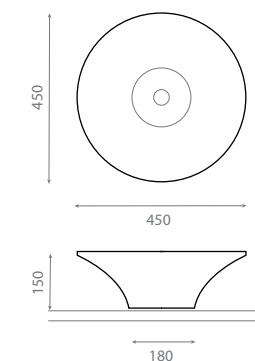

8334 BULNES

Lavabo sobre encimera
Sin rebosadero
Acero

Topcounter washbasin
Without overflow
Stainless steel

△ 3kg/ud / 0239_00