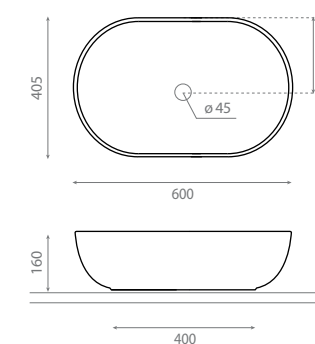

4130 LIVORNO 60

Lavabo sobre encimera
Con rebosadero

Topcounter washbasin
With overflow

△ 12,5kg/ud / 0189_00