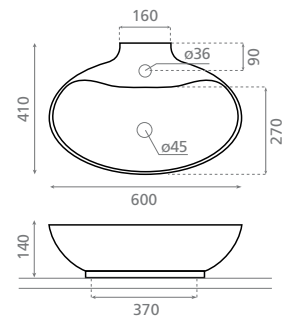

0034N/CRU NEW MÁLAGA

Lavabo sobre encimera /
suspendido
Sin rebosadero
Acabado natural

Topcounter / Wall-hung washbasin
Without overflow
Natural finish

△ 12kg/ud / 0229_85