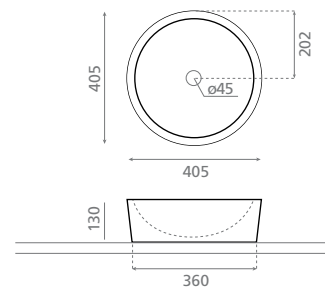

00307 DUAL BEIGE

Lavabo sobre encimera
Sin rebosadero
Compatible con pedestal Ref. 00331

Topcounter washbasin
Without overflow
Valid for Ref. 00331 pedestal

△ 25kg/ud / 0427_00