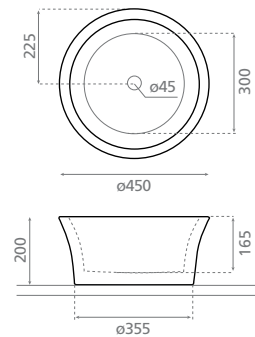

00327 MANILA NEGRO

Lavabo sobre encimera
Sin rebosadero
Compatible con pedestal Ref. 00331

Topcounter washbasin
Without overflow
Valid for Ref. 00331 pedestal

△ 27kg/ud / 0649_00