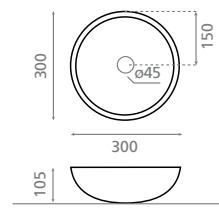

4013 MOON

Lavabo sobre encimera
Sin rebosadero
Compatible con soportes Ref. 00115
y Ref. 00114

Topcounter washbasin
Without overflow
Valid for Ref. 00115 and Ref. 00114
supports

△ 4kg/ud / 0078_95