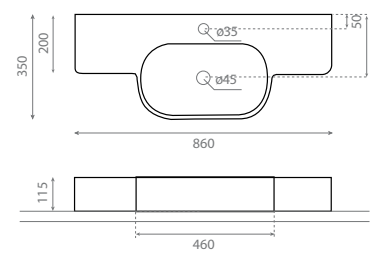

4035 MADRID

Lavabo suspensionado
Sin rebosadero

Wall-hung washbasin
Without overflow

△ 19kg/ud / 0234_85