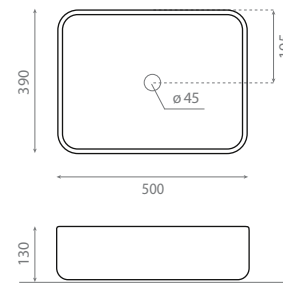

△ 9kg/ud / 0189_00

4113/CRU DINAN 50

Lavabo sobre encimera
Sin rebosadero
Acabado natural

Topcounter washbasin
Without overflow
Natural finish

△ 12kg/ud / 0226_00

4116 DINAN NEGRO 40

Lavabo sobre encimera
Sin rebosadero
Acabado brillo