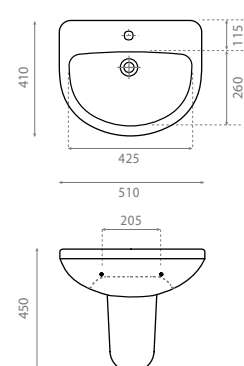

4078 ALGARVE A

Lavabo suspendido
Con rebosadero

Wall-mounted washbasin
With overflow

△ 19kg/ud / 0103_85