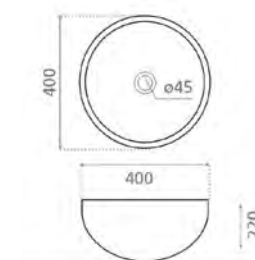

8333 BEJES

Lavabo sobre encimera
Sin rebosadero
Acero

Topcounter washbasin
Without overflow
Stainless steel

△ 3,5kg/ud / 0289_00