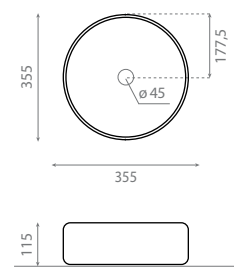

4119/CRU CARNAC

Lavabo sobre encimera
Sin rebosadero
Acabado natural

Topcounter washbasin
Without overflow
Natural finish

△ 7,5kg/ud / 0229_00