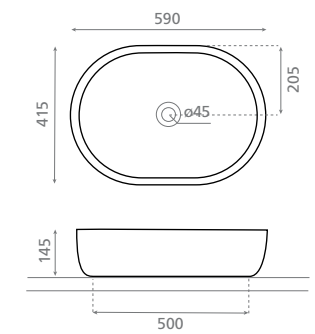

4037 TOULOUSE

Lavabo sobre encimera
Sin rebosadero

Topcounter washbasin
Without overflow

△ 15kg/ud / 0164_95