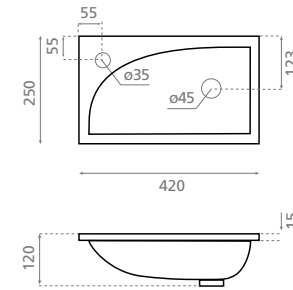

0546 SOMO

Lavabo sobremueble / encastre
Sin rebosadero
Compatible con soporte Ref. 00111

Furniture / vanity washbasin
Without overflow
Valid for Ref. 00111 support

△ 4kg/ud / 0089_85