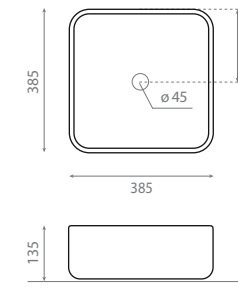

4116 DINAN NEGRO 40

Lavabo sobre encimera
Sin rebosadero
Acabado brillo

Topcounter washbasin
Without overflow
Black shiny finish

△ 9kg/ud / 0269_00