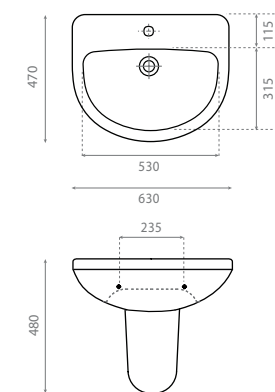

4079 ALGARVE B

Lavabo suspendido
Con rebosadero

Wall-mounted washbasin
With overflow

△ 22kg/ud / 0112_95