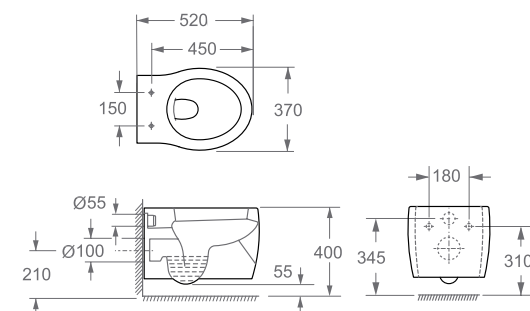

4549 EVORA

Inodoro suspendido
Antibacteriano

Asiento duroplast con bisagras extraíbles
Sistema soft close

Wall-hung toilet

Antibacterial
Duroplast removable seat
Soft close system

△ 26kg/ud / 0308_95