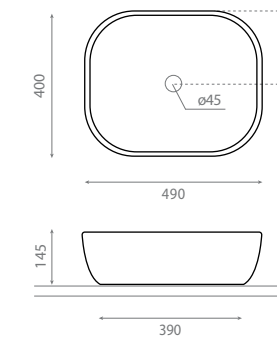

Lavabo sobremueble
Con rebosadero

Furniture washbasin
With overflow

△ 16kg/ud / 0187_95

4072 OLEA RECTANGULAR

Lavabo sobre encimera
Sin rebosadero

Topcounter washbasin
Without overflow

△ 10kg/ud / 0165_85

4068 LIÉBANA 120