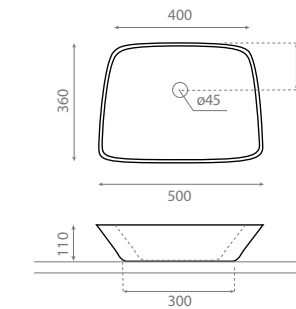

0091 ANABEL

Lavabo sobre encimera
Con rebosadero
Topcounter washbasin
With overflow

△ 7kg/ud / 0136_95