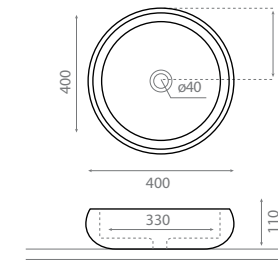

8310 ASÓN

Lavabo sobre encimera
Sin rebosadero
Acero brillo

Topcounter washbasin
Without overflow
Shiny stainless steel

△ 2,5kg/ud / 0495_00