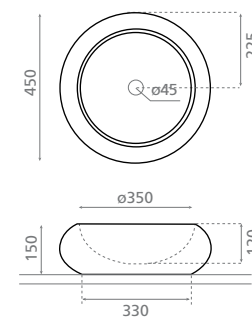

00315 FIJI NEGRO

Lavabo sobre encimera
Sin rebosadero
Compatible con pedestal Ref. 00331

Topcounter washbasin
Without overflow
Valid for Ref. 00331 pedestal

△ 41kg/ud / 0559_00