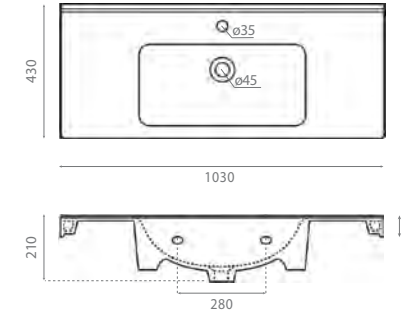

Lavabo suspendido
Con rebosadero
Wall-hung washbasin
With overflow

△ 25kg/ud / 0179_85

4099 PRAGA 100

Lavabo suspendido
Con rebosadero
Wall-hung washbasin
With overflow

△ 26kg/ud / 0319_85

4097 OSLO 100

Lavabo suspendido
Con rebosadero
Wall-hung washbasin
With overflow