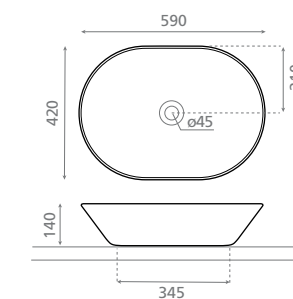

4037N/CRU NEW TOULOUSE

Lavabo sobre encimera
Sin rebosadero
Acabado natural

Topcounter washbasin
Without overflow
Natural finish

△ 11kg/ud / 0229_85