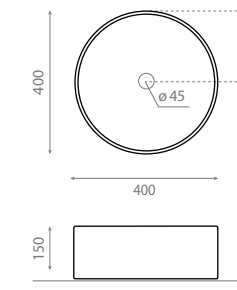

4117 DINAN NEGRO

Lavabo sobre encimera
Sin rebosadero
Acabado brillo

Topcounter washbasin
Without overflow
Balck shiny finish

△ 9,5kg/ud / 0269_00