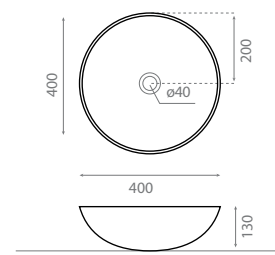

8325 NOJA

Lavabo sobre encimera
Sin rebosadero
Aluminio esmaltado
Rose Gold / Blanco

Topcounter washbasin
Without overflow
Enamelled aluminium
Rose Gold / White

△ 2,5kg/ud / 0279_00