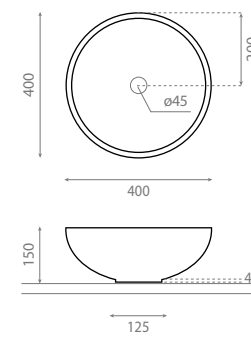

4084N NEW LYS

Lavabo sobre encimera
Sin rebosadero

Topcounter washbasin
Without overflow

△ 7kg/ud / 0159_85