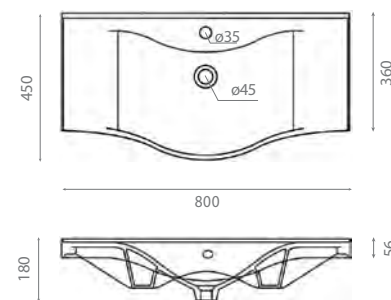

4092 HELSINKI 80

Lavabo suspendido
Con rebosadero

Wall-hung washbasin
With overflow

△ 18kg/ud / 0159_85