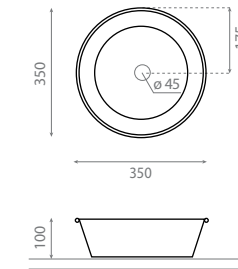

8328 KIOTO

Lavabo sobre encimera
Papelera, vaso, jabonera y válvula
Sin rebosadero
Zinc
Blanco

Topcounter washbasin
Bin, tumbler, soap dish and valve
Without overflow
Zinc
White

△ 3kg/ud / 0269_00