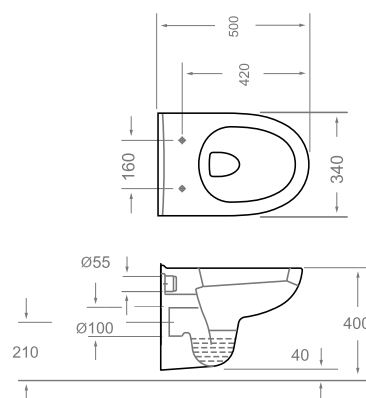

4554 TAMPA

Inodoro suspendido
Antibacteriano
Asiento y tapa de duroplast con bisagras extraíbles
Sistema soft close

Wall-hung toilet
Antibacterial
Duroplast removable seat and cover
Soft close system

△ 17,5kg/ud / 0194_00

4500 MW2CR

Mecanismo tanque inodoro suspendido con pulsador cromado

Tank mechanism with chrome push button for wall-hung toilet

0314_95