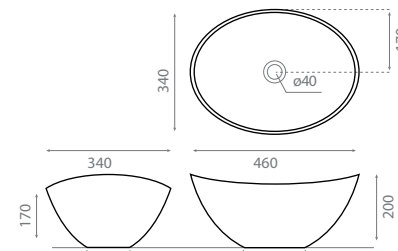

8323 BEGUR

Lavabo sobre encimera
Sin rebosadero
Aluminio pulido

Topcounter washbasin
Without overflow
Shiny aluminium

△ 4kg/ud / 0349_85