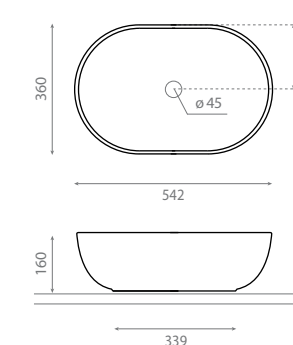

4129 LIVORNO 55

Lavabo sobre encimera
Con rebosadero

Topcounter washbasin
With overflow

△ 10kg/ud / 0169_00