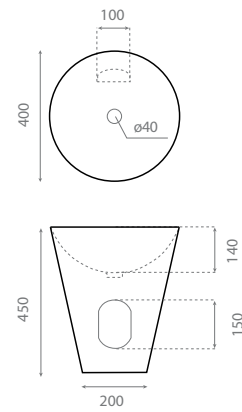

8308 PEDRAZA

Lavabo sobre encimera
Sin rebosadero
Acero brillo
Blanco

Topcounter washbasin
Without overflow
Shiny stainless steel
White

△ 11kg/ud / 01427_00