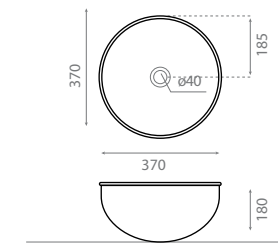

8312 MOGRO

Lavabo sobre encimera
Sin rebosadero
Acero esmaltado
Rose Gold / Blanco

Topcounter washbasin
Without overflow
Enamelled stainless steel
Rose Gold / White

△ 2,5kg/ud / 0239_00