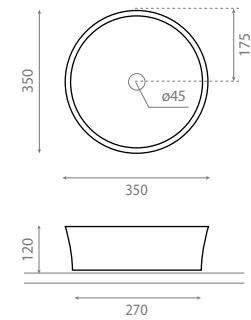

4086 VOLTA 35

Lavabo sobre encimera
Sin rebosadero

Topcounter washbasin
Without overflow

△ 7kg/ud / 0136_85