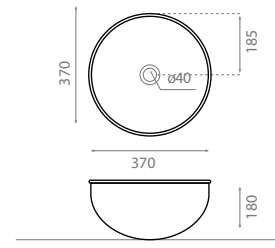

8302 MOGRO

Lavabo sobre encimera
Sin rebosadero
Acero esmaltado
Toile de Jouy / Blanco

Topcounter washbasin
Without overflow
Enamelled stainless steel
Toile de Jouy / White

△ 2,5kg/ud / 0259_00