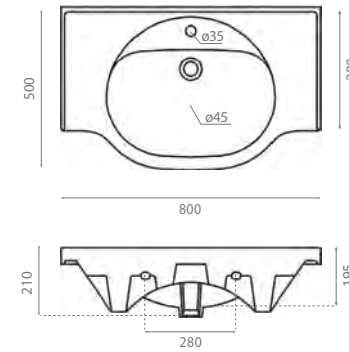

4101 RIGA 100

Lavabo suspendido
Con rebosadero
Wall-hung washbasin
With overflow

△ 25kg/ud / 0279_85

4102 BUCAREST 80

Lavabo suspendido
Con rebosadero

Wall-hung washbasin
With overflow

△ 24,5kg/ud / 0179_85