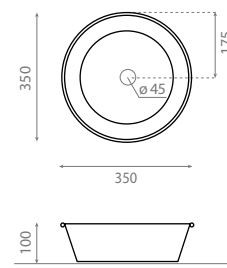

Lavabo sobre encimera
 Papelera, vaso, jabonera y válvula
 Sin rebosadero
 Zinc
 Azul

Topcounter washbasin
 Bin, tumbler, soap dish and valve
 Without overflow
 Zinc
 Blue

△ 3kg/ud / 0269_00

8333 BEJES

Lavabo sobre encimera
 Sin rebosadero
 Acero