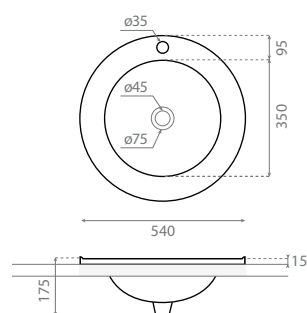

H1011 HABANA

Lavabo de encastre
Sin rebosadero

Vanity washbasin
Without overflow

9kg/ud / 0129_85