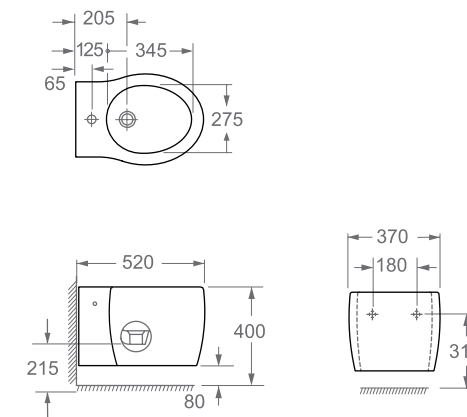

4550 EVORA

Bidé suspendido
Antibacteriano

Wall-hung bidet
Antibacterial

△ 23kg/ud / 0258_95