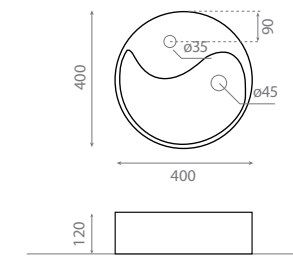

0040B YIN YANG

Lavabo sobre encimera
Sin rebosadero

Topcounter washbasin
Without overflow

△ 9kg/ud / 0123_85