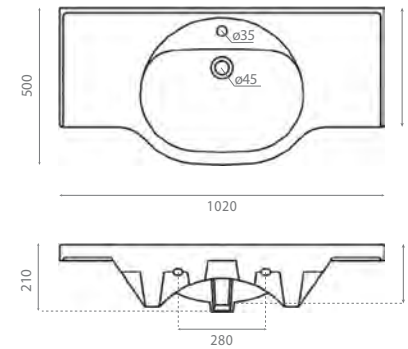

4103 BUCAREST 100

Lavabo suspendido
Con rebosadero

Wall-hung washbasin
With overflow

△ 29kg/ud / 0213_95