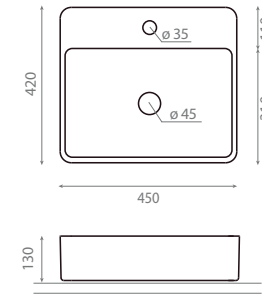

4126 SANTOÑA 45

Lavabo sobre encimera /
suspendido
Con rebosadero

Topcounter /
Wall-hung washbasin
With overflow

△ 12,5kg/ud / 0154_00