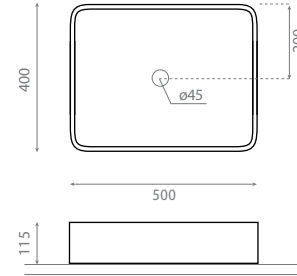

4089 NILO 50

Lavabo sobre encimera
Sin rebosadero

Topcounter washbasin
Without overflow

△ 12kg/ud / 0249_95