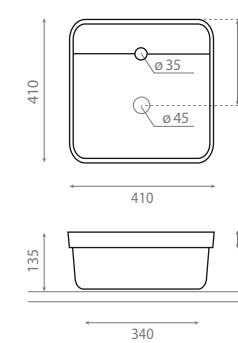

△ 12kg/ud / 0296_00

4123 BESAYA 4123/T BANDEJA BAMBÚ

Lavabo de semiencastré / sobre encimera
Sin rebosadero

Semi-recessed / Topcounter washbasin
Without overflow

△ 11kg/ud / 0189_00 / 0049_00

4126 SANTOÑA 45