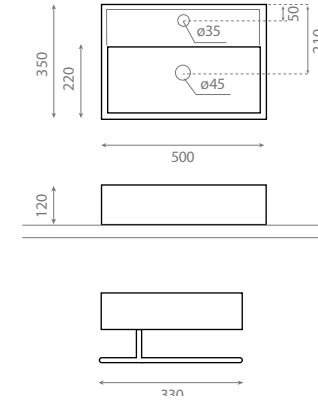

0017B TURÍN 17B/T TOALLERO - TOWEL RAIL

Lavabo sobre encimera /
suspendido
Con rebosadero
Posibilidad de acoplar toallero a
ambos lados

Topcounter / Wall-hung washbasin
Without overflow
Towel rail fixing possibility on both
sides

△ 12kg/ud / 0158_95 / 0021_85