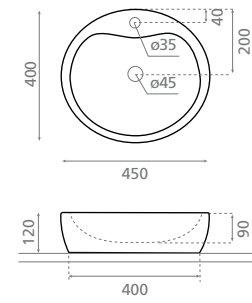

00312 SANTORINI 45 BEIGE

Lavabo sobre encimera
Sin rebosadero
Compatible con pedestal Ref. 00331

Topcounter washbasin
Without overflow
Valid for Ref. 00331 pedestal

△ 29kg/ud / 0569_00