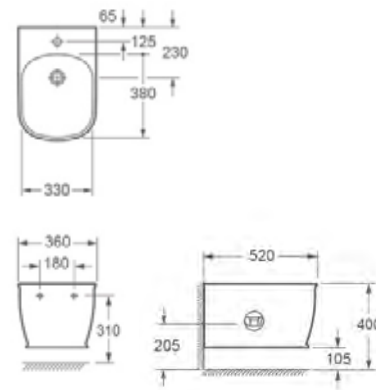

4547 LAGOS

Bidé suspendido
Antibacteriano

Wall-hung bidet
Antibacterial

△ 23kg/ud / 0328_95