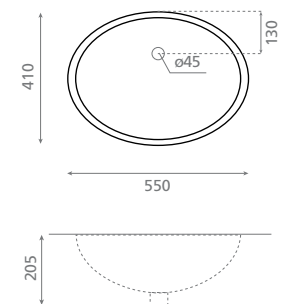

0053 ANCONA

Lavabo de bajoencastre
Con rebosadero

Undercounter washbasin
With overflow

△ 8,5kg/ud / 0093_85