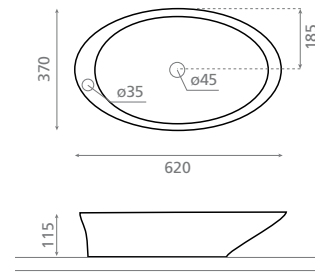

4020 PURE

Lavabo sobre encimera
Sin rebosadero

Topcounter washbasin
Without overflow

△ 10kg/ud / 0176_85