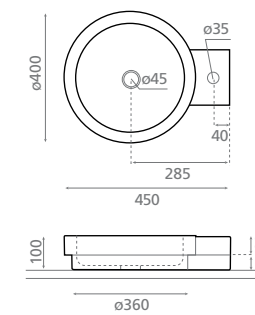

00339 ICONO NEGRO

Lavabo sobre encimera
Sin rebosadero
Compatible con pedestal Ref. 00331

Topcounter washbasin
Without overflow
Valid for Ref. 00331 pedestal

△ 21kg/ud / 0598_00