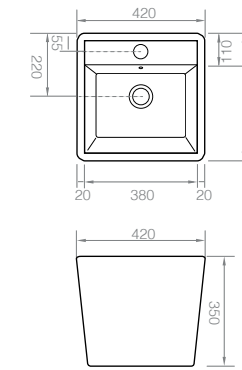

Furniture washbasin
With overflow

△ 13kg/ud / 0161_95

4059 GÉNOVA B

**Lavabo sobre encimera /
suspensionado**
Con rebosadero

Topcounter / Wall-hung washbasin
With overflow

△ 22kg/ud / 0219_95

4035 MADRID

Lavabo suspensionado
Sin rebosadero