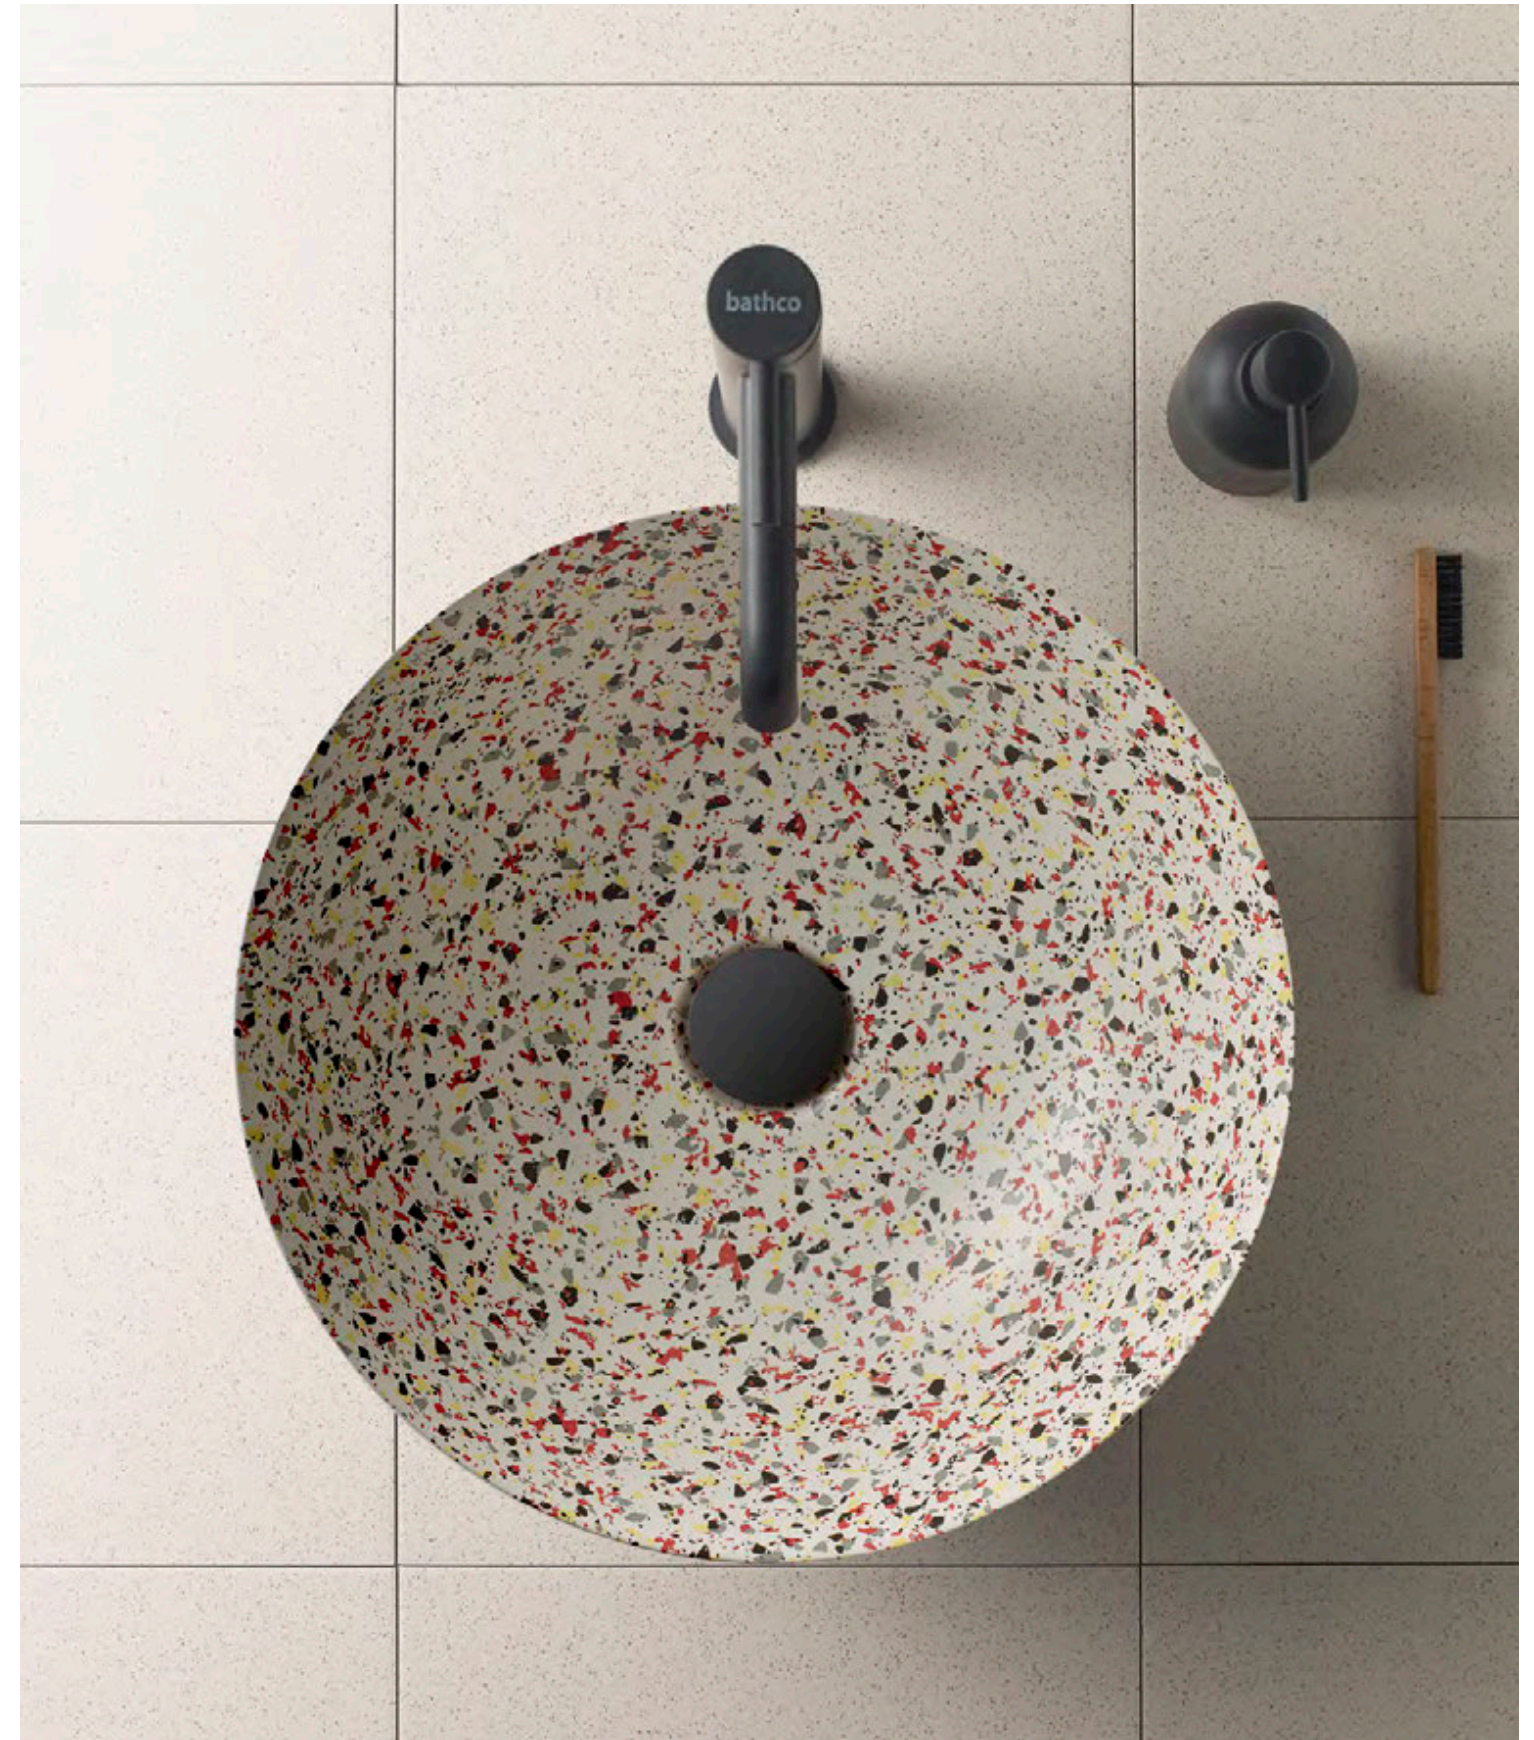

4084/CRU79 New Lys