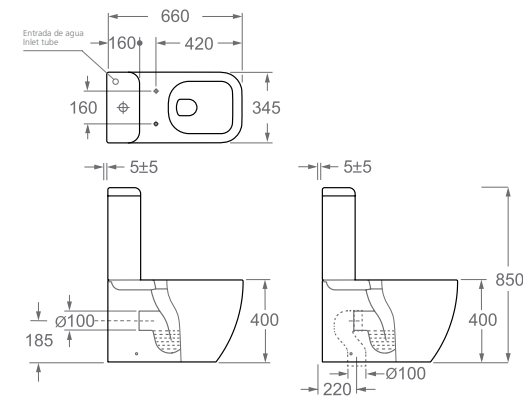

Floor toilet with tank

WC pan dual outlet
Antibacterial
Dual-flush cistern fittings
Duroplast removable seat and cover
Soft close system

△ 48kg/ud / 0468_95