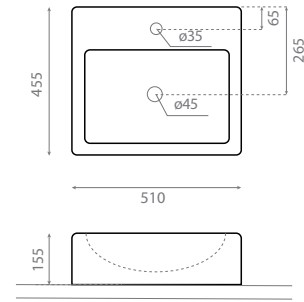

0010 BOLONIA

Lavabo sobre encimera /
suspendido
Con rebosadero

Topcounter / Wall-hung washbasin
With overflow

△ 17kg/ud / 0138_95