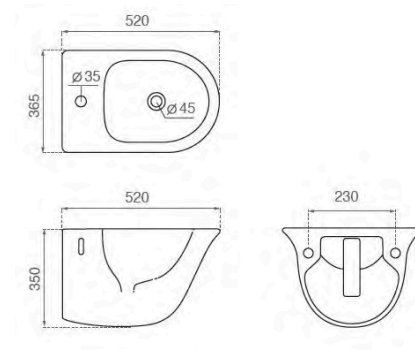

4528 CONGO

Bidé suspendido
Antibacteriano

Wall-hung bidet
Antibacterial

△ 18kg/ud / 0228_95