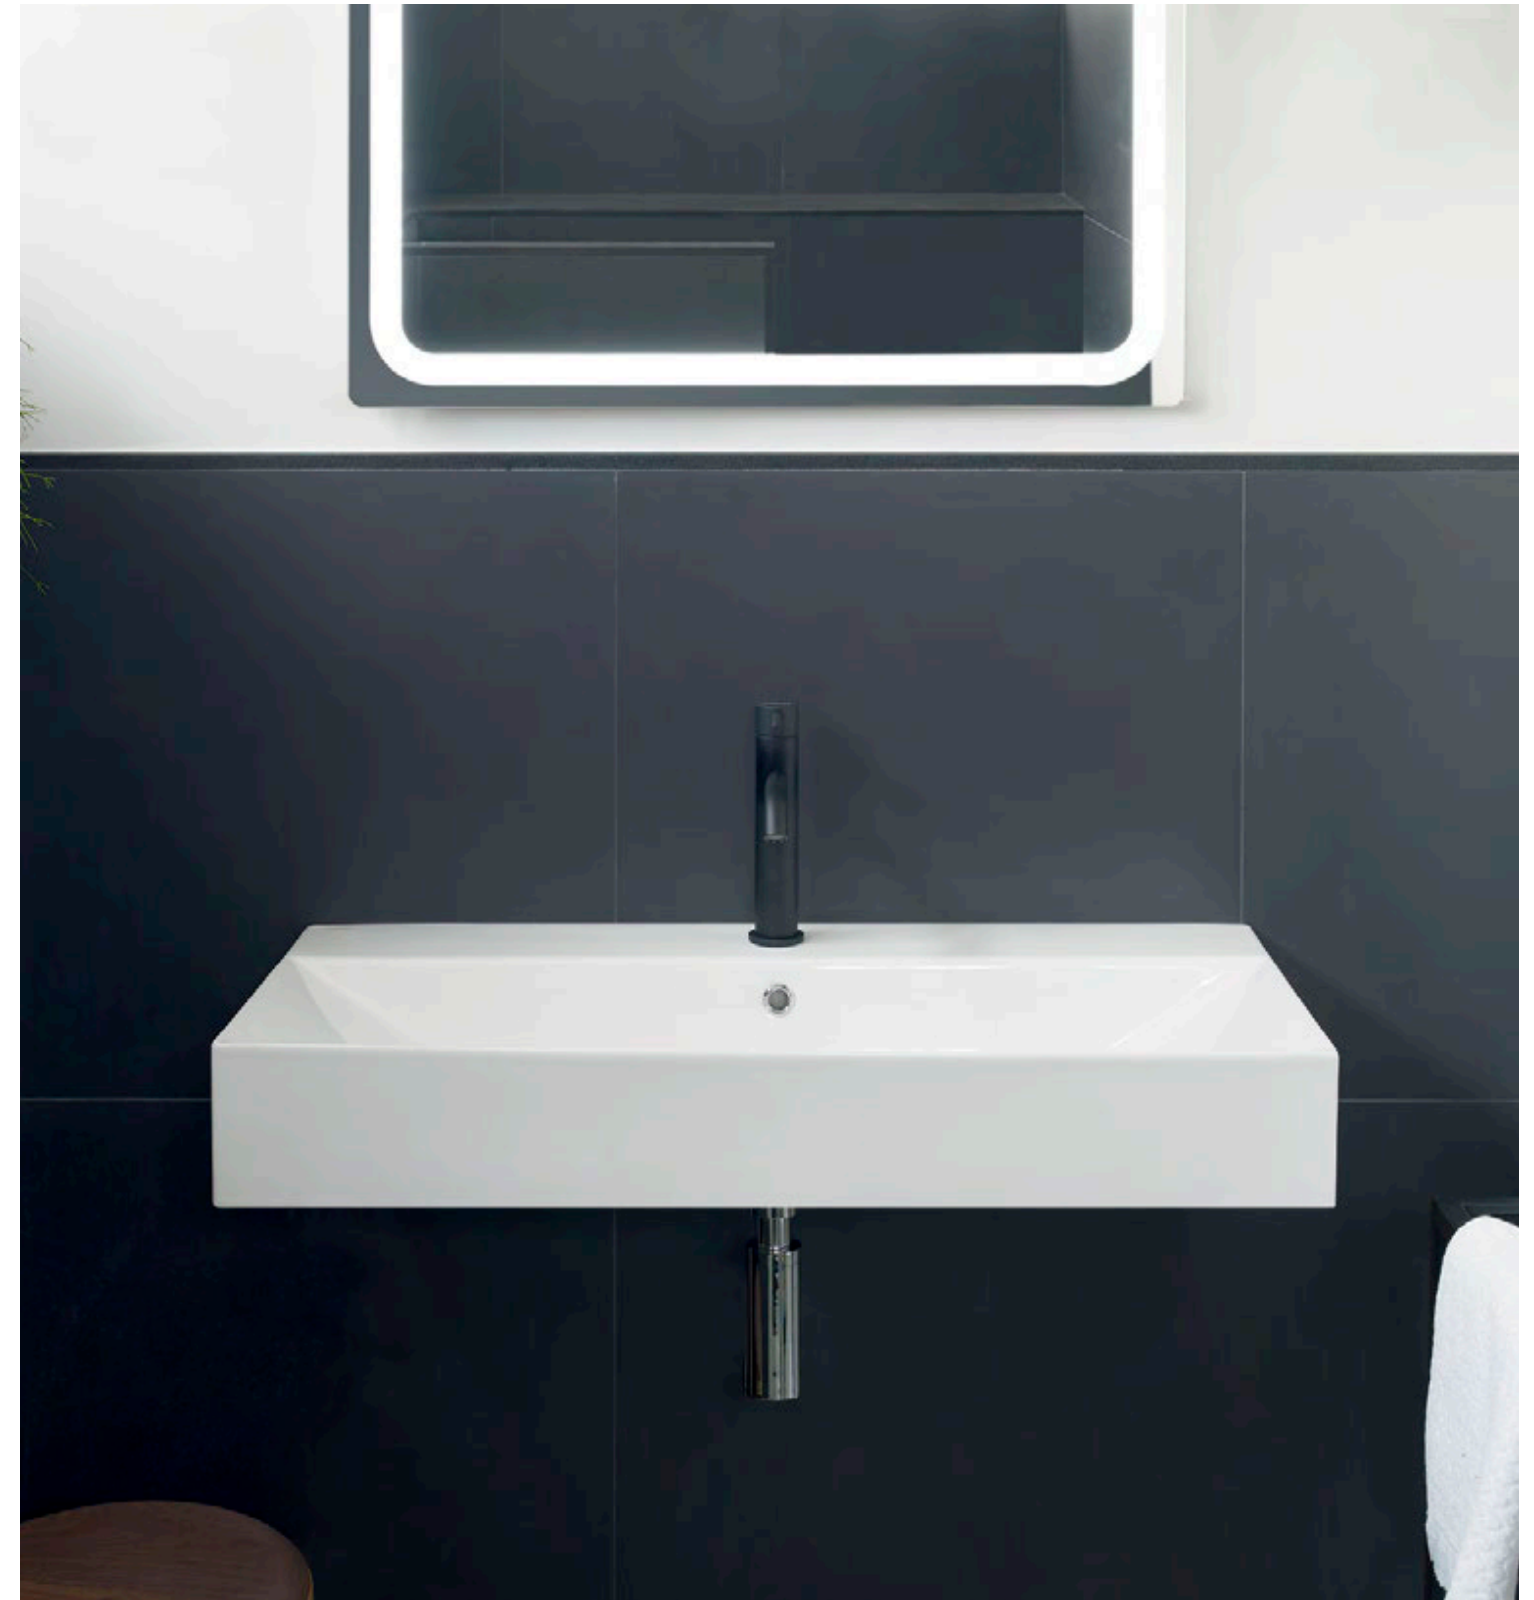

SANITARY WARE

4072 Olea Rectangular

4088 Nilo 60

4127 Santoña 60

4108 Bruselas 90

0010 BOLONIA

Lavabo sobre encimera /
suspendido
Con rebosadero

Topcounter / Wall-hung washbasin
With overflow