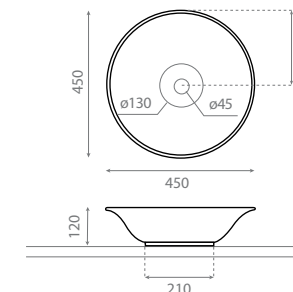

4033 CUENCA

Lavabo sobre encimera
Sin rebosadero
Desagüe oculto

Topcounter washbasin
Without overflow
Hidden draining hole

△ 9kg/ud / 0158_95