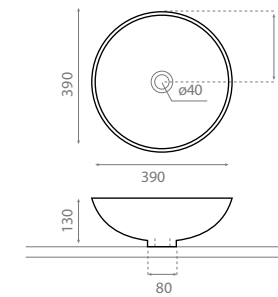

8305 DENIA

Lavabo sobre encimera
Sin rebosadero
Aluminio rústico

Topcounter washbasin
Without overflow
Rustic aluminium

△ 3,5kg/ud / 0248_95