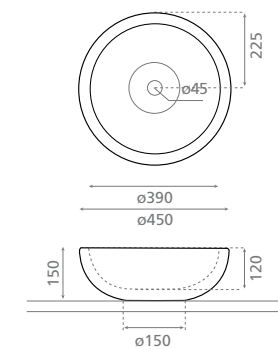

00318 PUKET BEIGE

Lavabo sobre encimera
Sin rebosadero
Compatible con pedestal Ref. 00331

Topcounter washbasin
Without overflow
Valid for Ref. 00331 pedestal

△ 24kg/ud / 0439_00