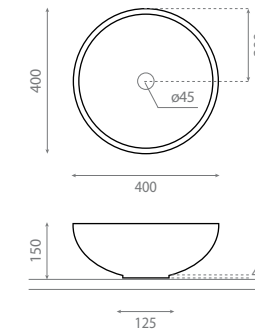

4084N NEW LYS

Lavabo sobre encimera
Sin rebosadero

Topcounter washbasin
Without overflow

△ 7kg/ud

Deco Grupo/Group A - 0389_00
Deco Grupo/Group B - 0419_00
Deco Grupo/Group C - 0429_00
Deco Grupo/Group D - 0479_00