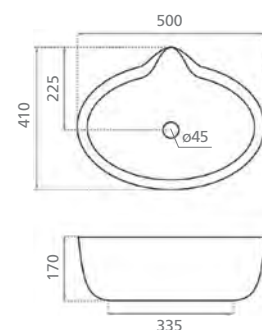

4074 TITANIC 2ND CLASS

Lavabo sobre encimera
Sin rebosadero
Opción filo oro 4074/23 / 0459_85

Topcounter washbasin
Without overflow
Optional Gold ring 4074/23 / 0459_85

△ 9kg/ud / 0279_85