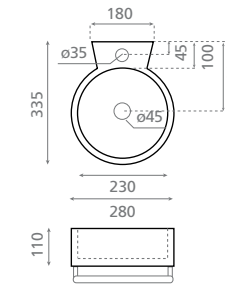

△ 8kg/ud / 0119_85

4905 SHERRY

Lavabo suspendido
Lavabo con toallero
Sin rebosadero

Wall-hung washbasin
Washbasin with towel rail
Without overflow

△ 7kg/ud / 0129_85

4903 JAVEA

Lavabo suspendido
Lavabo con toallero
Posibilidad de acoplar toallero a ambos lados
Sin rebosadero