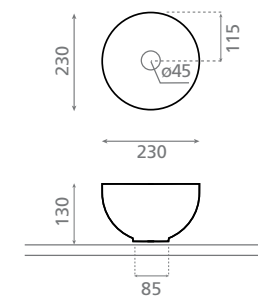

4912/CRU MINI LYS

Lavabo sobre encimera
Sin rebosadero
Acabado natural

Topcounter washbasin
Without overflow
Natural finish

△ 4kg/ud / 0108_00