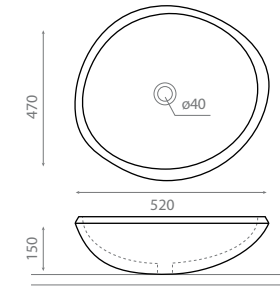

00393 PIEDRA RIO

Lavabo sobre encimera
Sin rebosadero

Topcounter washbasin
Without overflow

△ 44kg/ud / 0269_00

* Lavabos elaborados sobre piedras de rio originales. Forma y dimensiones variables.

* Washbasins made of original river stones. Changeable in shapes and sizes.