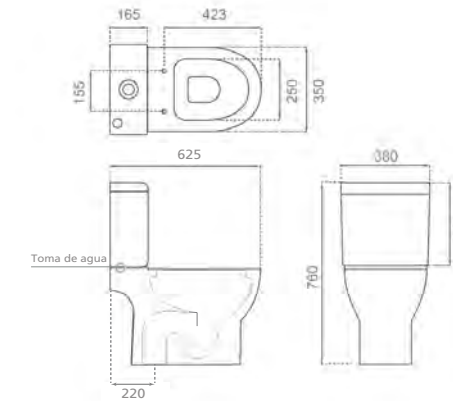

4542/UF OTTAWA

Inodoro con tanque
Antibacteriano
Taza de salida vertical
Juego de mecanismo doble descarga
Asiento y tapa de duroplast con bisagras extraibles
Tapa fina
Sistema soft close

Floor toilet with tank
Antibacterial
WC pan vertical outlet
Dual-flush cistern fittings
Duroplast removable seat and cover
Slim seat cover
Soft close system

△ 39kg/ud / 0339_85