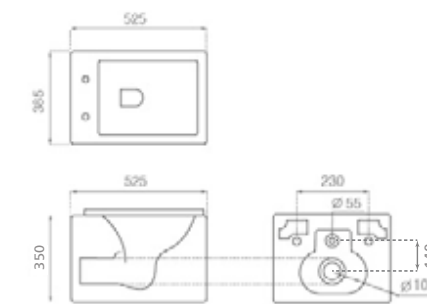

4535/UF ORINOCO

Inodoro suspendido
Antibacteriano
Asiento y tapa de duroplast con bisagras extraíble
Sistema soft close

Wall-hung toilet
Antibacterial
Duroplast removable seat and cover
Soft close system

△ 32kg/ud / 0329_85