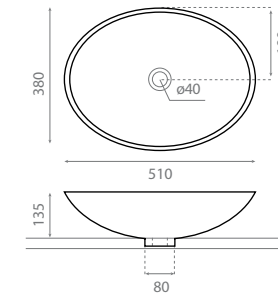

8304 ALTEA

Lavabo sobre encimera
Sin rebosadero
Aluminio rústico

Topcounter washbasin
Without overflow
Rustic aluminium

△ 3,5kg/ud / 0289_85