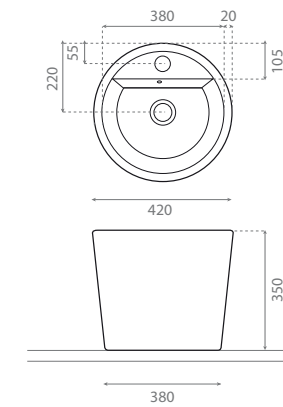

4057 FLORENCIA B

Lavabo sobre encimera
Con rebosadero

Topcounter washbasin
With overflow

△ 18kg/ud / 0188_95