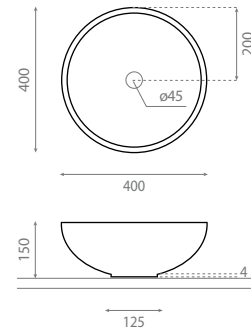

4084/CRU NEW LYS

Lavabo sobre encimera
Sin rebosadero
Acabado natural

Topcounter washbasin
Without overflow
Natural finish

△ 7kg/ud / 0189_85