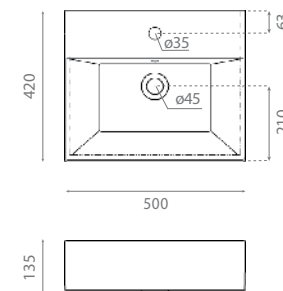

4105 BRUSELAS 50

Lavabo sobre encimera /
suspendido
Con rebosadero

Topcounter /
Wall-hung washbasin
With overflow

△ 16kg/ud / 0159_00