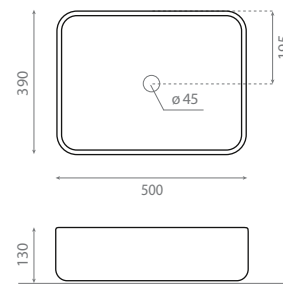

4114 DINAN NEGRO 50

Lavabo sobre encimera
Sin rebosadero
Acabado brillo

Topcounter washbasin
Without overflow
Black shiny finish

△ 12kg/ud / 0296_00