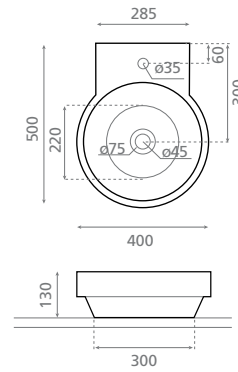

4036 MARSELLA

Lavabo sobre encimera / suspendido
Sin rebosadero
Desagüe oculto
Tapa de colores acabado silicona

Topcounter / Wall-hung washbasin
Without overflow
Hidden draining hole
Colored silicone finish lid

△ 13kg/ud / 0146_85