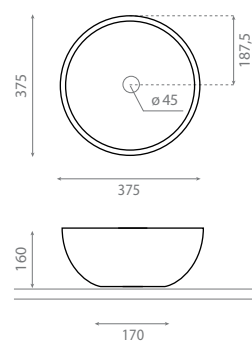

4131 BARI

Lavabo sobre encimera
Con rebosadero

Topcounter washbasin
With overflow

8kg/ud / 0138_00