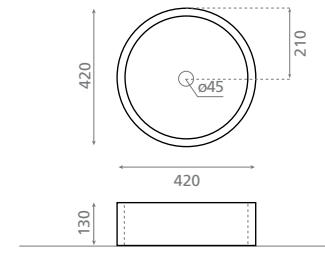

00322 Java Beige

00304 BALI NEGRO

Lavabo sobre encimera
Sin rebosadero
Compatible con pedestal Ref. 00331

Topcounter washbasin
Without overflow
Valid for Ref. 00331 pedestal

△ 25kg/ud / 0479_00