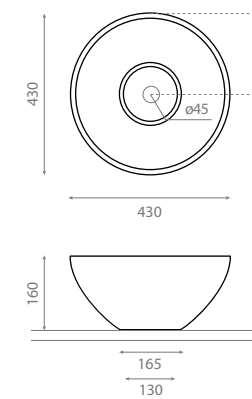

4033B/CRU NEW CUENCA

Lavabo sobre encimera
Sin rebosadero
Desagüe oculto
Acabado natural

Topcounter washbasin
Without overflow
Hidden draining hole
Natural finish

△ 9kg/ud / 0189_85