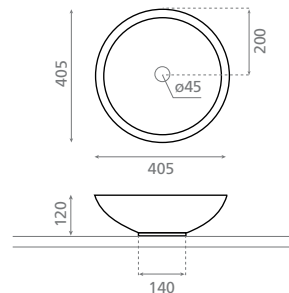

00301 CATANIA BEIGE

Lavabo sobre encimera
Sin rebosadero
Compatible con pedestal Ref. 00331

Topcounter washbasin
Without overflow
Valid for Ref. 00331 pedestal

△ 10kg/ud / 0389_00