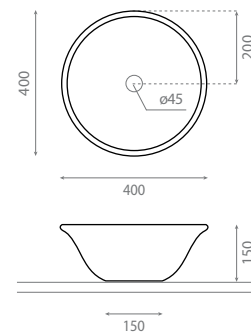

4062B/CRU NEW NORDIC

Lavabo sobre encimera
Sin rebosadero
Acabado natural

Topcounter washbasin
Without overflow
Natural finish

△ 7kg/ud / 0158_95