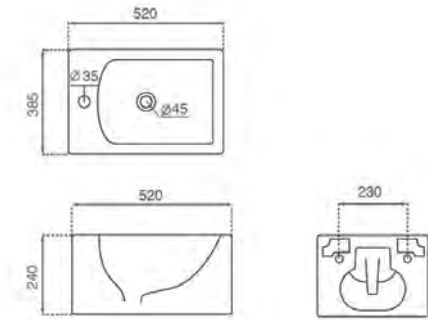

4536 ORINOCO

Bidé suspendido
Antibacteriano

Wall-hung bidet
Antibacterial

△ 22kg/ud / 0248_95