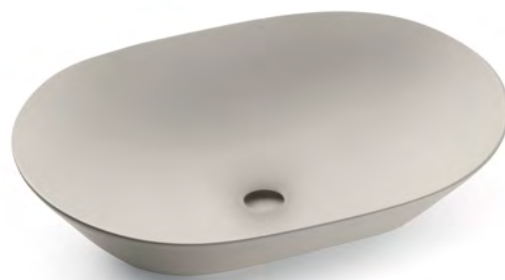

4037N/CRU NEW TOULOUSE

Lavabo sobre encimera
Sin rebosadero
Acabado natural

Topcounter washbasin
Without overflow
Natural finish

△ 11kg/ud

Deco Grupo/Group A - 0538_00
Deco Grupo/Group B - 0568_00
Deco Grupo/Group C - 0578_00
Deco Grupo/Group D - 0619_00