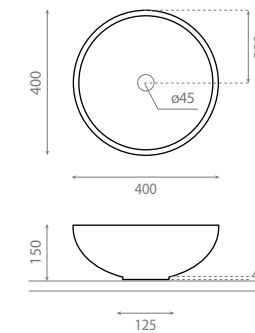

4084/CRU NEW LYS

Lavabo sobre encimera
Sin rebosadero
Acabado natural

Topcounter washbasin
Without overflow
Natural finish

△ 7kg/ud

Deco Grupo/Group A - 0389_00
Deco Grupo/Group B - 0419_00
Deco Grupo/Group C - 0429_00
Deco Grupo/Group D - 0479_00