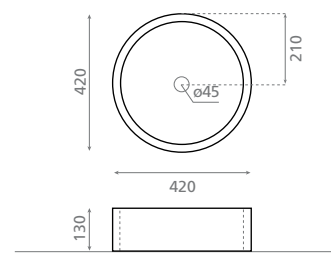

00303 BALI BEIGE

Lavabo sobre encimera
Sin rebosadero
Compatible con pedestal Ref. 00331

Topcounter washbasin
Without overflow
Valid for Ref. 00331 pedestal

△ 25kg/ud / 0416_00