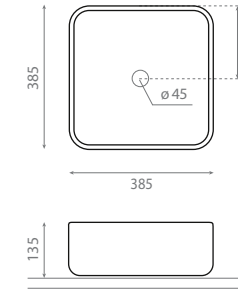

4115/CRU DINAN 40

Lavabo sobre encimera
Sin rebosadero
Acabado natural

Topcounter washbasin
Without overflow
Natural finish

△ 9kg/ud / 0189_00