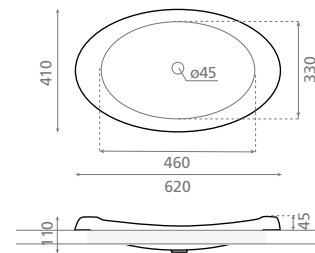

4022 ELLIPSE

Lavabo de semiencastré
Sin rebosadero

Semi-recessed washbasin
Without overflow

△ 7kg/ud / 0172_95