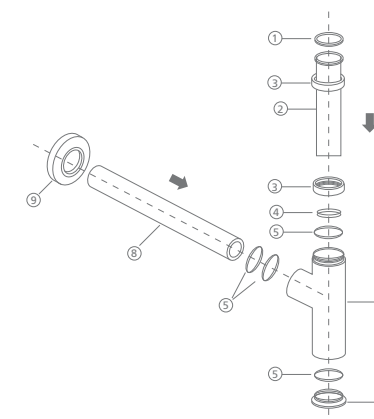

0209RG SIFÓN

Sifón redondo
Acabado Rose Gold

Round basin trap
Rose Gold finish

0089_95

Nº	Descripción	Medidas mm
1	Arandela de papel / Paper washer	Ø 30 x 2,5
2	Tubo / Tube	Ø 32 x 120
3	1/4" Tuerca de cromo / Brass nut	Ø 40
4	Arandela de goma / Rubber washer	
5	Aro / Ring	
6	Tubo 1 1/4" / Body	Ø 54 x 116
7	Tuerca de cromo / Brass nut	Ø 47
8	Tubo recto / Straight tube	Ø 32 x 300
9	Brida de cromo / Brass flange	Ø 70 x 13