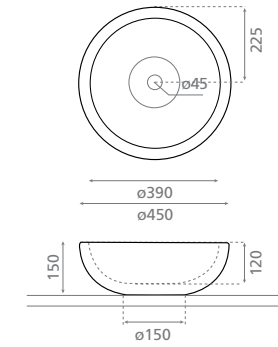

00317 PUKET NEGRO

Lavabo sobre encimera
Sin rebosadero
Compatible con pedestal Ref. 00331

Topcounter washbasin
Without overflow
Valid for Ref. 00331 pedestal

△ 24kg/ud / 0499_00