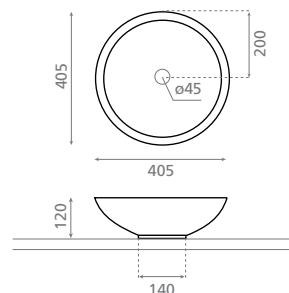

00302 CATANIA NEGRO

Lavabo sobre encimera
Sin rebosadero
Compatible con pedestal Ref. 00331

Topcounter washbasin
Without overflow
Valid for Ref. 00331 pedestal

△ 10kg/ud / 0449_00