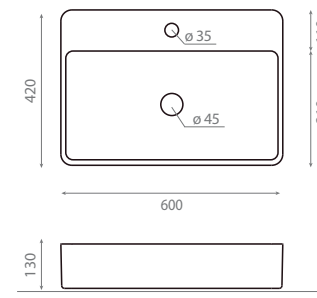

4127 SANTOÑA 60

Lavabo sobre encimera /
suspendido
Con rebosadero

Topcounter /
Wall-hung washbasin
With overflow

△ 17kg/ud / 0189_00