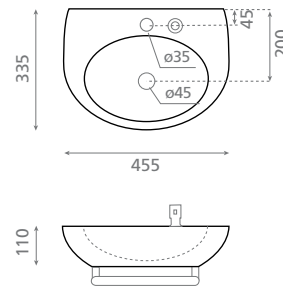

△ 4kg/ud / 0098_00

4910/D ALHAMBRA/D

Lavabo suspendido
Lavabo con toallero y dosificador
Sin rebosadero

Wall-hung washbasin
Washbasin with towel rail and
dispenser bottle
Without overflow

△ 9,5kg/ud / 0156_85