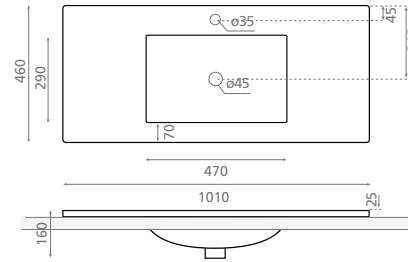

4012/100NEG
MONTEVIDEO NEGRO 100

Lavabo sobremueble
Con rebosadero
Acabado brillo

Furniture washbasin
With overflow
Black shiny finish

△ 21kg/ud / 0378_85