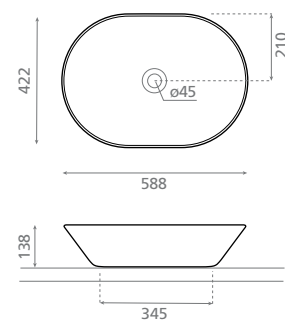

4038 NEW TOULOUSE

Lavabo sobre encimera
Con rebosadero

Topcounter washbasin
With overflow

△ 11kg/ud / 0198_00