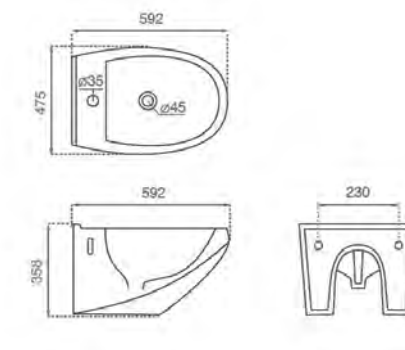

4532 TIBER

Bidé suspendido
Antibacteriano

Wall-hung bidet
Antibacterial

△ 24kg/ud / 0248_95