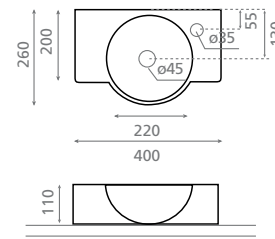

4052 VENECIA 40

Lavabo sobre encimera / suspendido
Sin rebosadero

Topcounter / Wall-hung washbasin
Without overflow

△ 11kg/ud / 0099_85