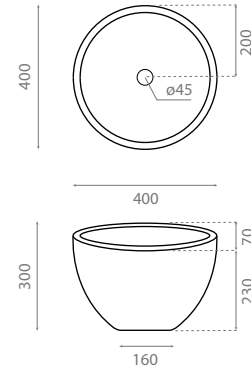

00373 MIRAGE BEIGE

Lavabo sobre encimera
Sin rebosadero
Compatible con pedestal Ref. 00331

Topcounter washbasin
Without overflow
Valid for Ref. 00331 pedestal

△ 25kg/ud / 0564_00