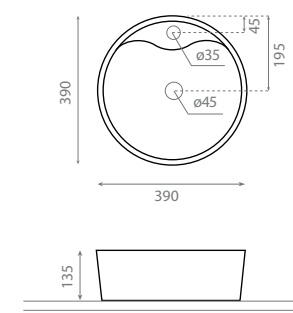

0040 VIENA

Lavabo sobre encimera
Con rebosadero
Compatible con soporte Ref. 00114

Topcounter washbasin
With overflow
Valid for Ref. 00114 support

△ 9kg/ud / 0099_85