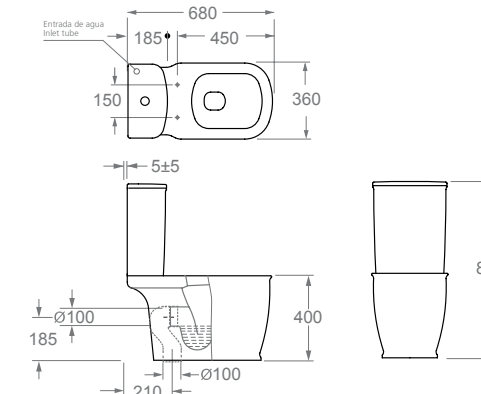

4545 LAGOS

Inodoro con tanque
Taza de salida dual
Antibacteriano
Juego de mecanismo doble descarga
Asiento y tapa de duroplast con bisagras extraibles
Tapa fina
Sistema soft close

Floor toilet with tank
WC pan dual outlet
Antibacterial
Dual-flush cistern fittings
Duroplast removable seat and cover
Slim seat cover
Soft close system

△ 47,5kg/ud / 0498_95