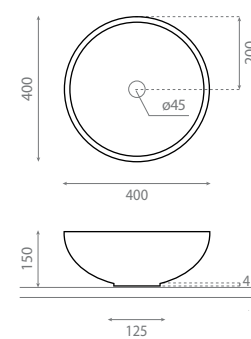

4069 SICILIA

Lavabo sobre encimera
Sin rebosadero

Topcounter washbasin
Without overflow

△ 7kg/ud / 0119_95