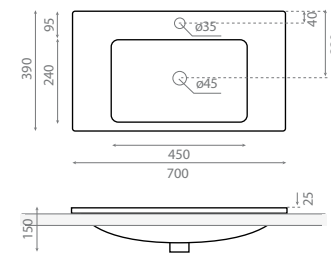

4029 CALIFORNIA 70

Lavabo sobremueble
Con rebosadero

Furniture washbasin
With overflow

△ 13kg/ud / 0161_95