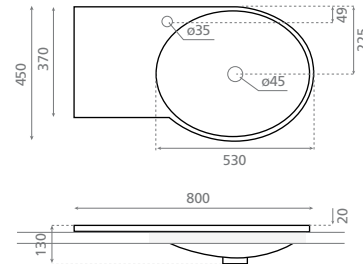

△ 22kg/ud / 0523_85

0577 NANTES

Lavabo sobremueble / encastre
Sin rebosadero

Furniture / vanity washbasin
Without overflow

△ 11kg/ud / 0215_95

9901-L NIZA

Lavabo sobremueble / encastre
Con rebosadero

Furniture / vanity washbasin
With overflow