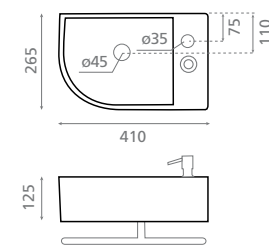

4911/D PATERNA/D

Lavabo suspendido
Lavabo con toallero y dosificador
Lavabo con rebosadero

Wall-hung washbasin
Washbasin with towel rail and
dispenser bottle
With overflow

△ 9,5kg/ud / 0158_95